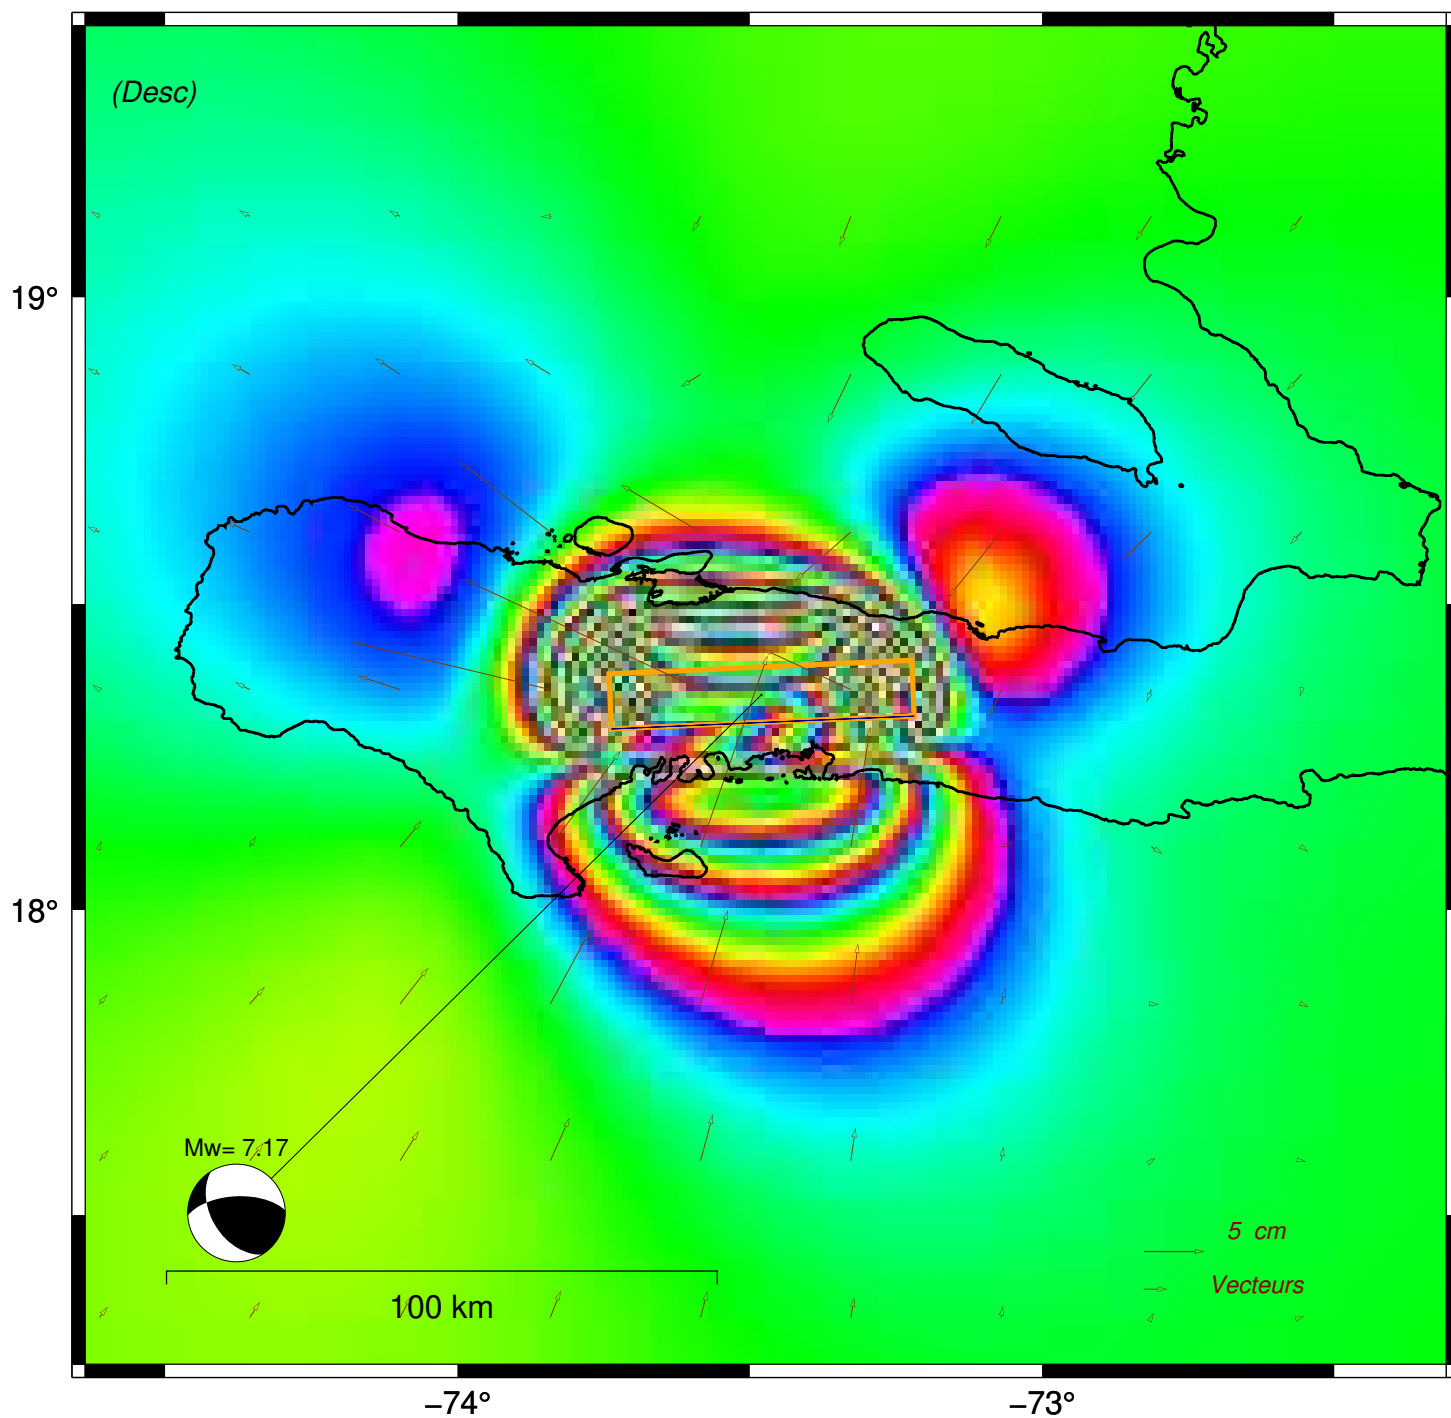

Mw=7.17 - 12_km_NE_Saint-Louis_du_Sud,_Haiti

210814_122909_f65hA

Mw= 7.17

Long. Lat. Depth : -73.48 18.352 17.5

Azi. Dip Rake : 267 62 49

Interferogramme theorique - orbites descendantes

210814_122909_f65hA

- plan nodal : A

- coef= 1.0

[gmt_T6_x20.bat]