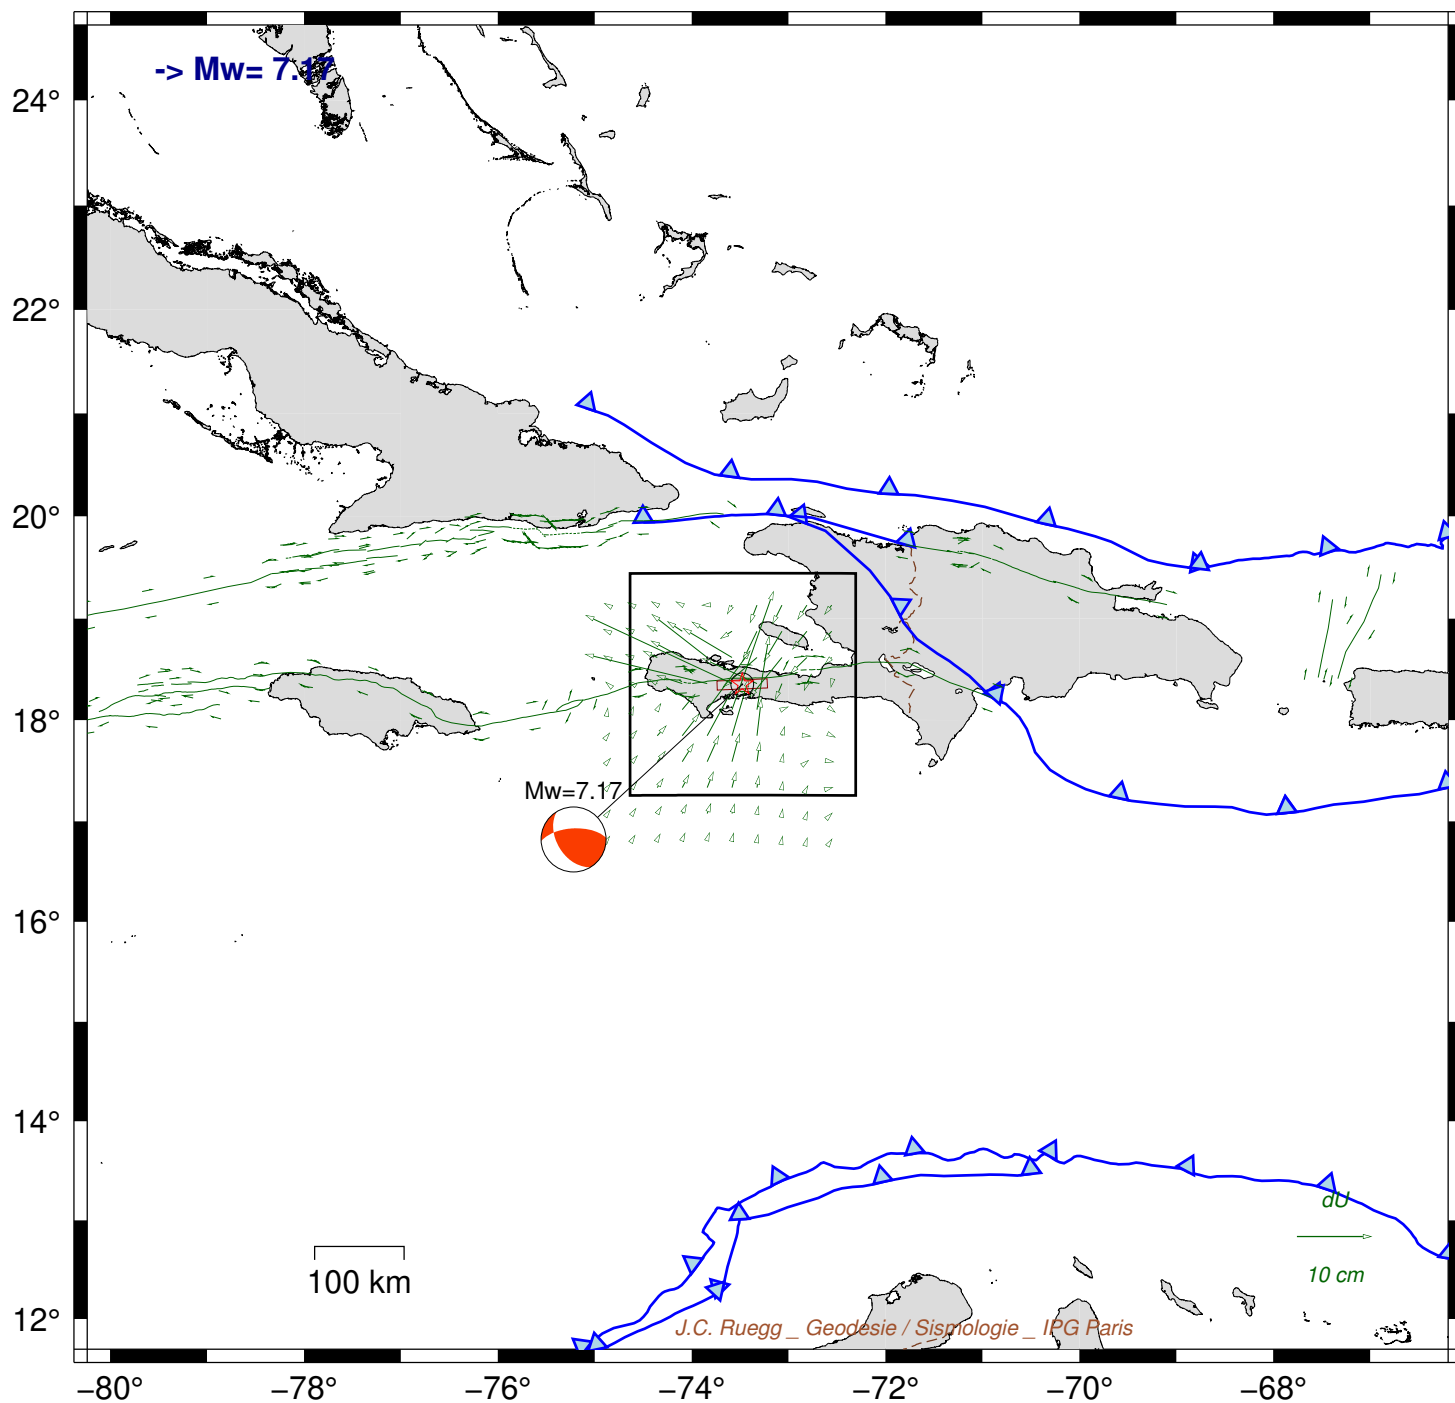

# Mw=7.17 - 12 km NE Saint-Louis du Sud, Haiti

210814\_122909\_f65hA.usg

Long. Lat. Depth : -73.48 18.352 17.5

Situation sismotectonique:

Azi. Dip Rake : 267 62 49

J.C. Ruegg - Geodesie / Sismologie - IRG Paris