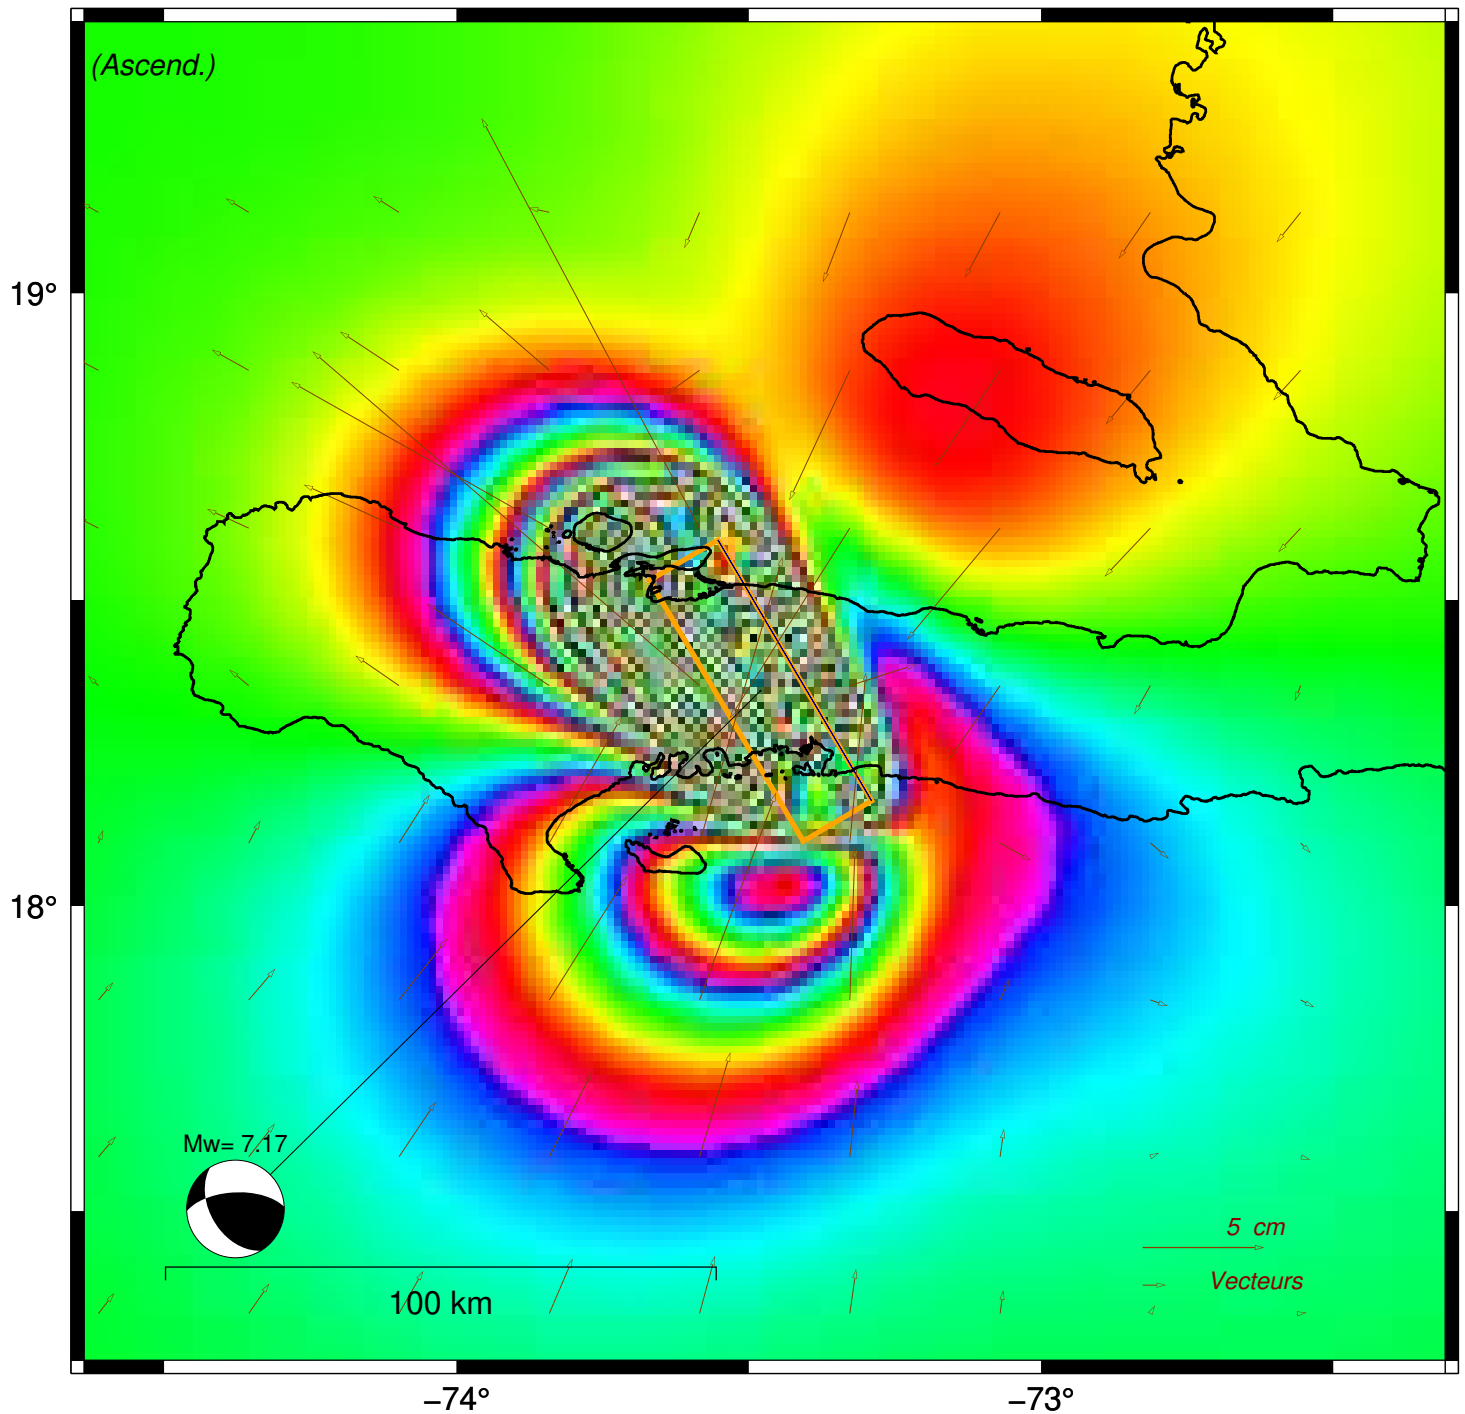

Mw=7.17 - 12_km_NE_Saint-Louis_du_Sud,_Haiti
210814_122909_f65hB

Mw= 7.17

Long. Lat. Depth : -73.48 18.352 17.5

Azi. Dip Rake : 149 48 141

Interferogramme theorique - orbites Ascendantes

210814_122909_f65hB

- plan nodal : B

- coef= 1.0

[gmt_T6_x20.bat]