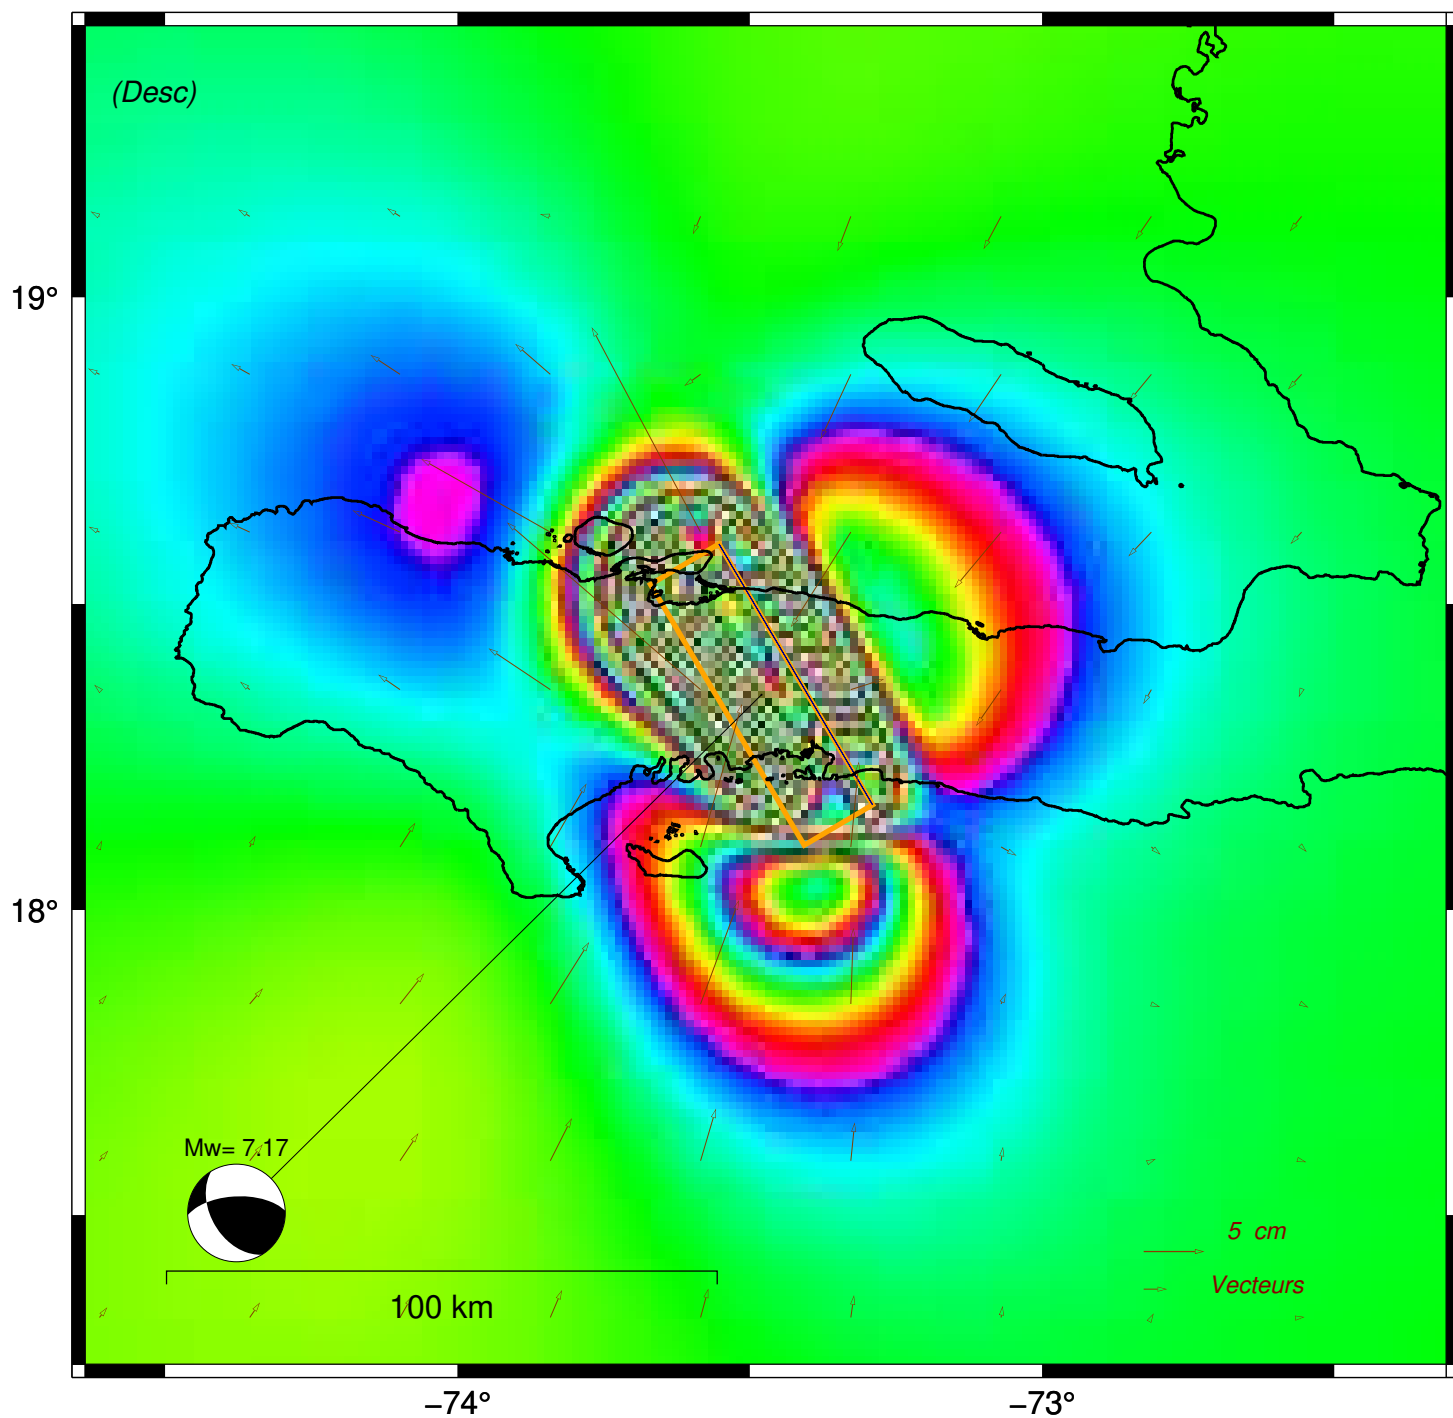

Mw=7.17 - 12_km_NE_Saint-Louis_du_Sud,_Haiti

210814_122909_f65hB

Mw= 7.17

Long. Lat. Depth : -73.48 18.352 17.5

Azi. Dip Rake : 149 48 141

Interferogramme theorique - orbites descendantes

210814_122909_f65hB

- plan nodal : B

- coef= 1.0

[gmt_T6_x20.bat]