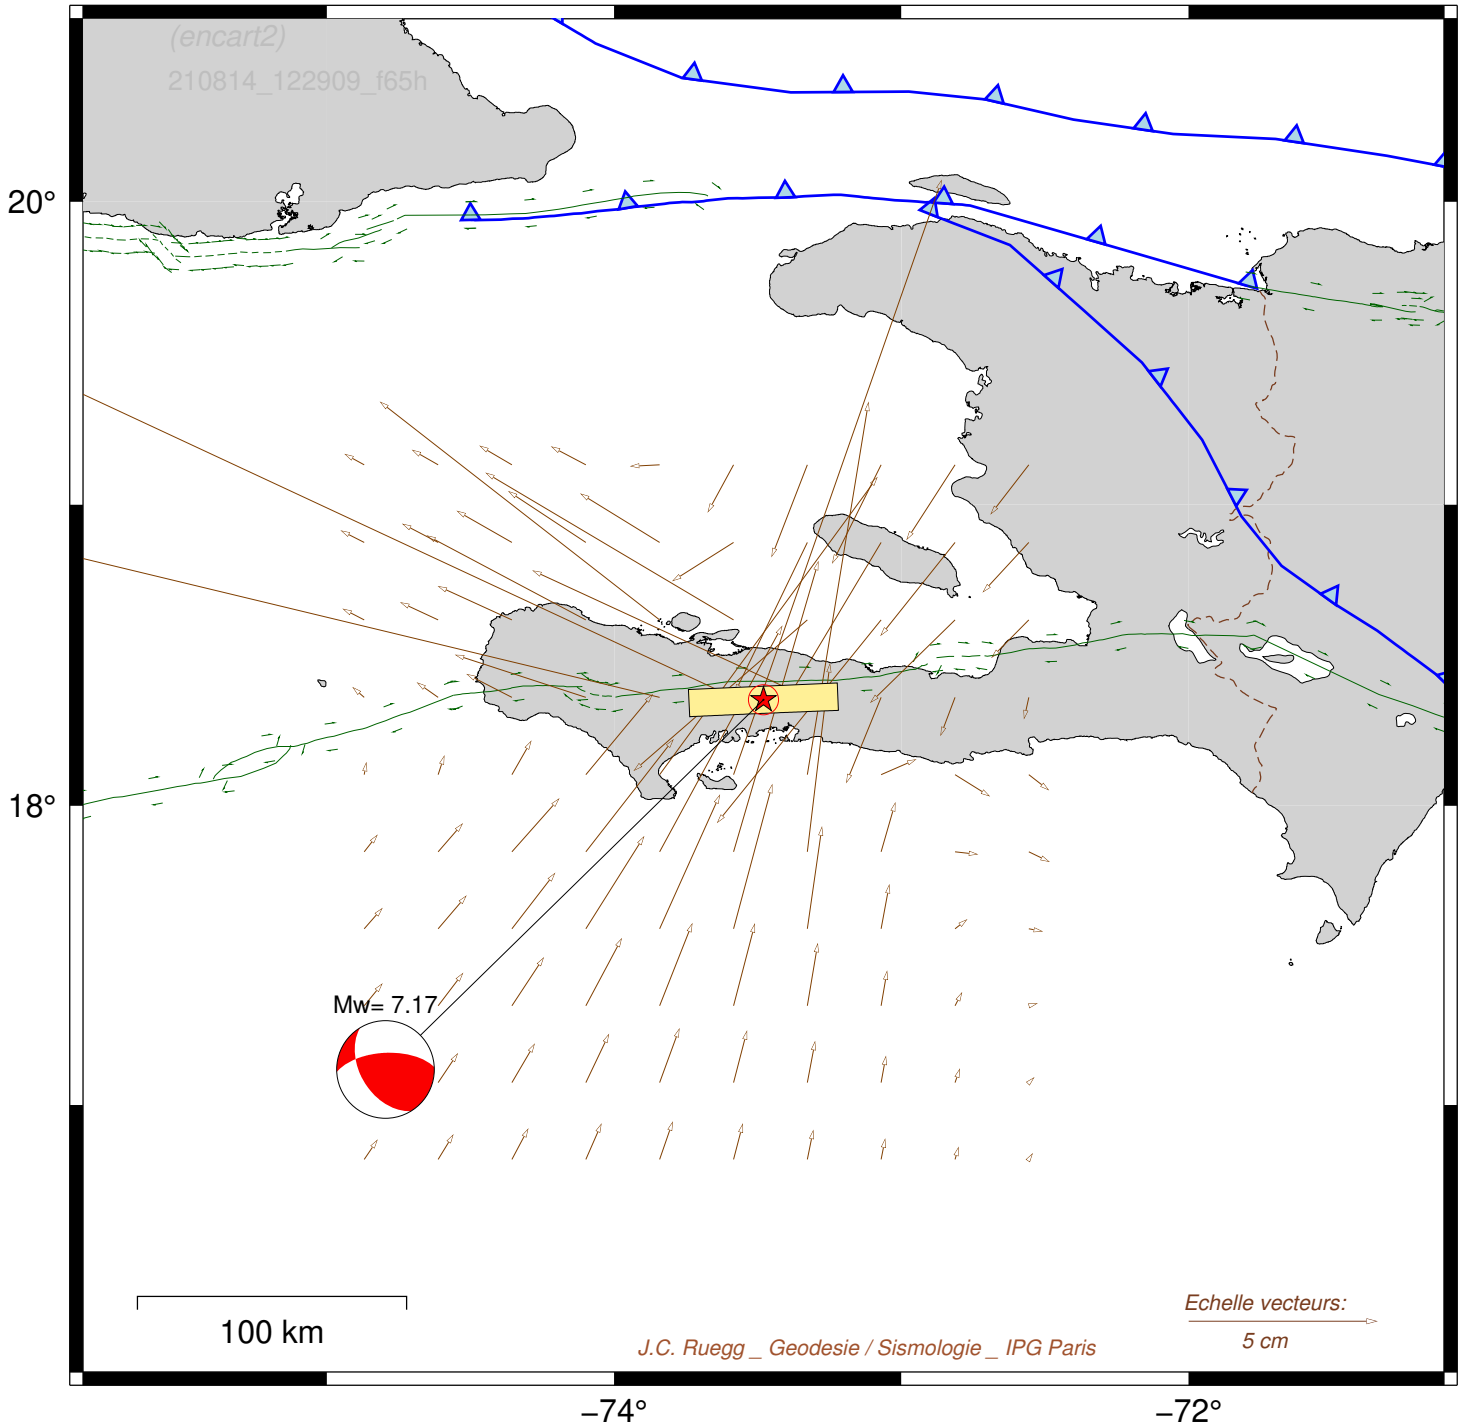

Mw=7.17 - 12 km NE Saint-Louis du Sud, Haiti

Carte de situation 500 km

+ (encart2)