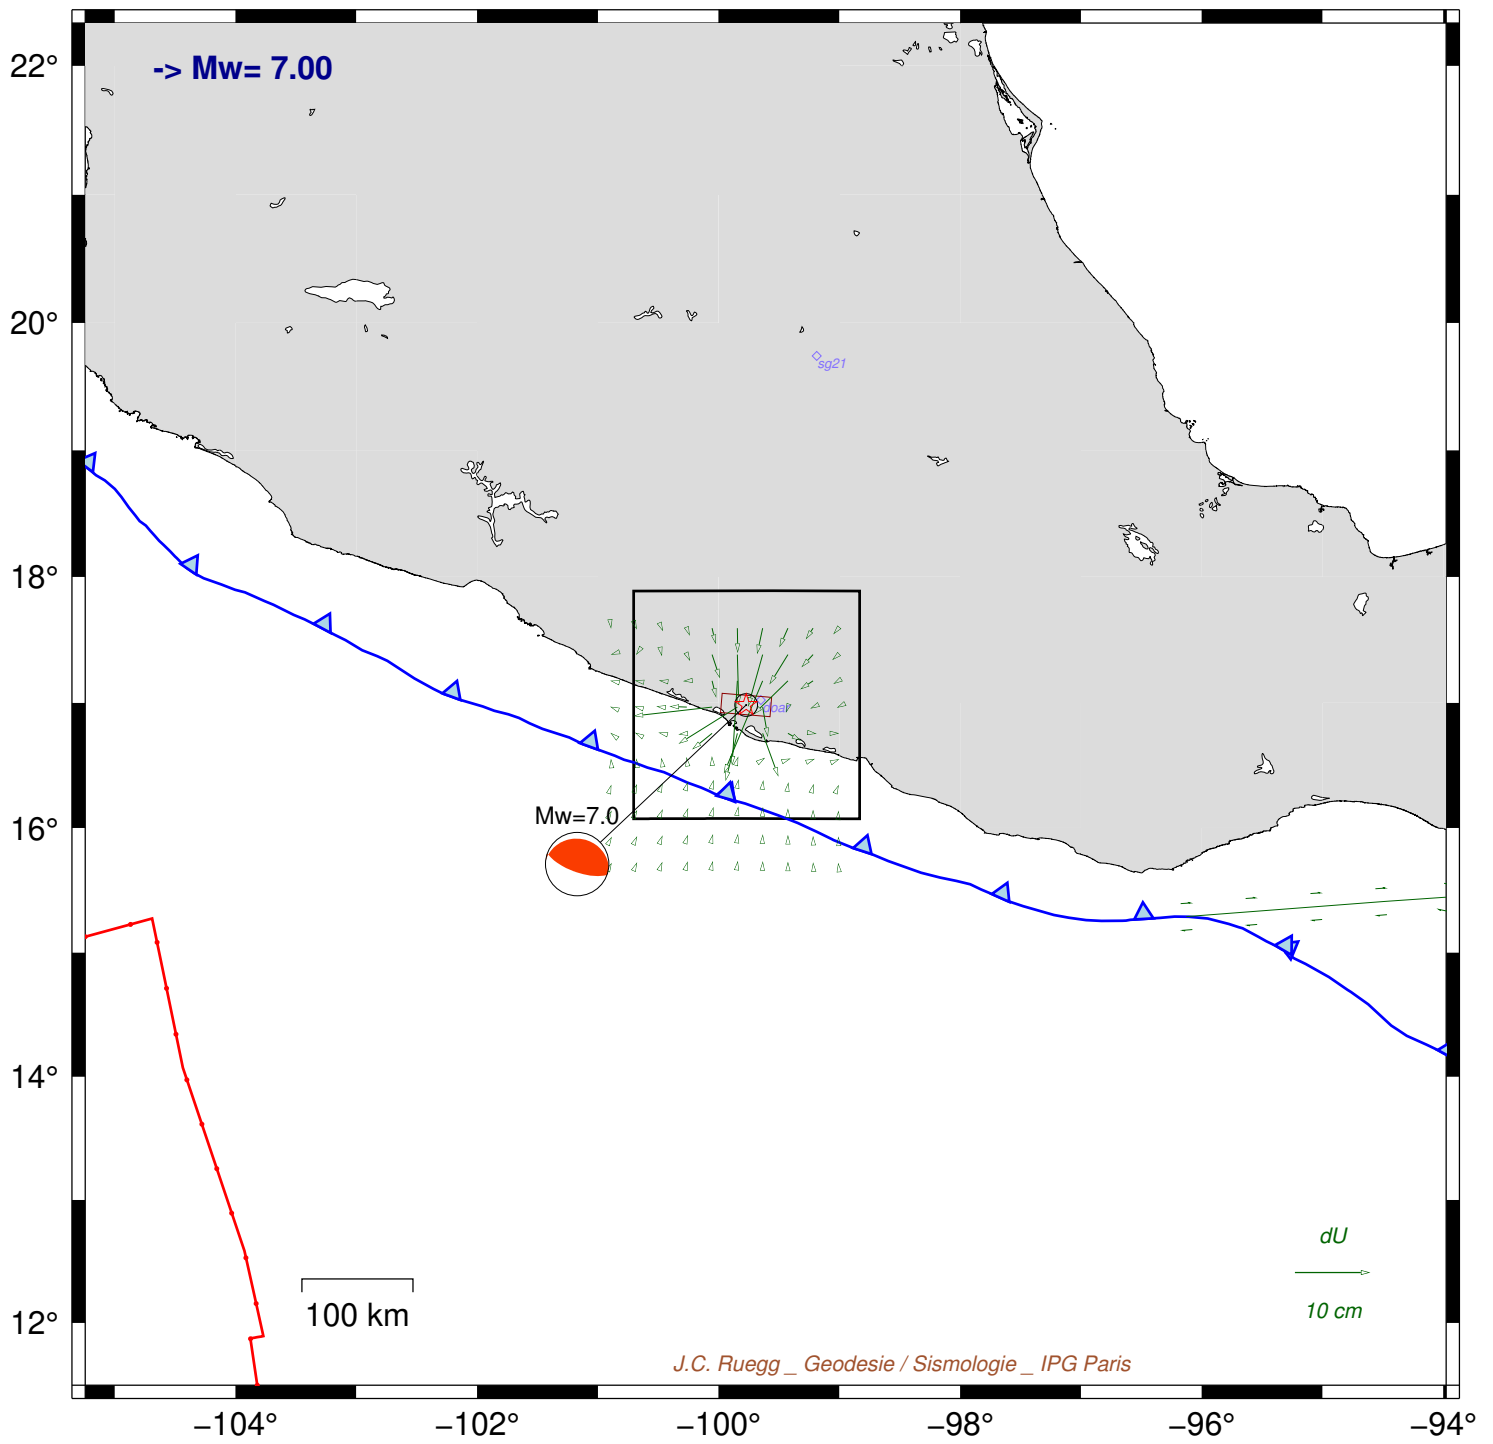

# Mw=7.0 - Acapulco, Mexico

210908\_014747\_f93vA.usg

Long. Lat. Depth : -99.773 16.982 15.5

Situation sismotectonique:

Azi. Dip Rake : 275 21 76

J.C. Ruegg \_ Geodesie / Sismologie \_ IPG Paris

[gmt\_T6\_20x]