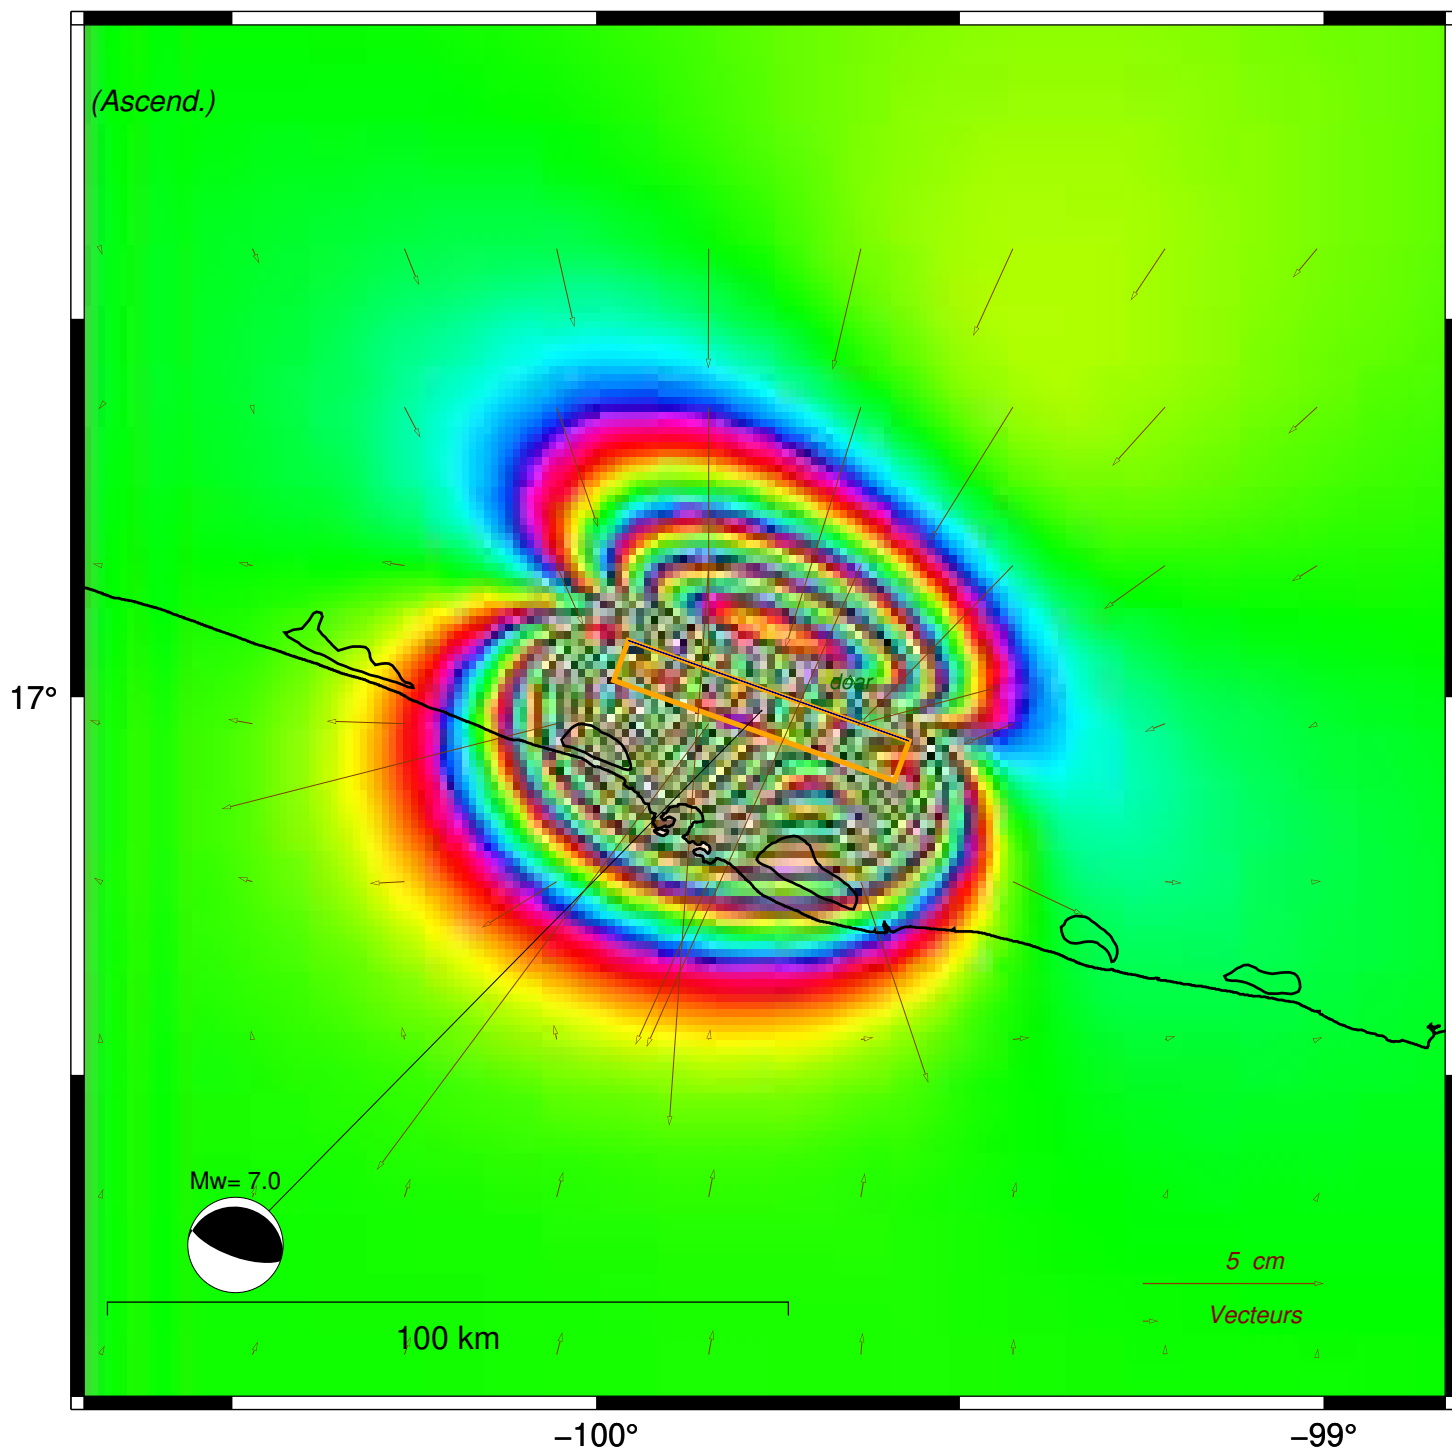

Mw=7.0 - Acapulco, Mexico  
210908\_014747\_f93vB

**Mw= 7.0**

Long. Lat. Depth : -99.773 16.982 15.5

Azi. Dip Rake : 110 70 95

Interferogramme theorique - orbites Ascendantes

210908\_014747\_f93vB

- plan nodal : B

- coef= 1.0

[gmt\_T6\_x20.bat]