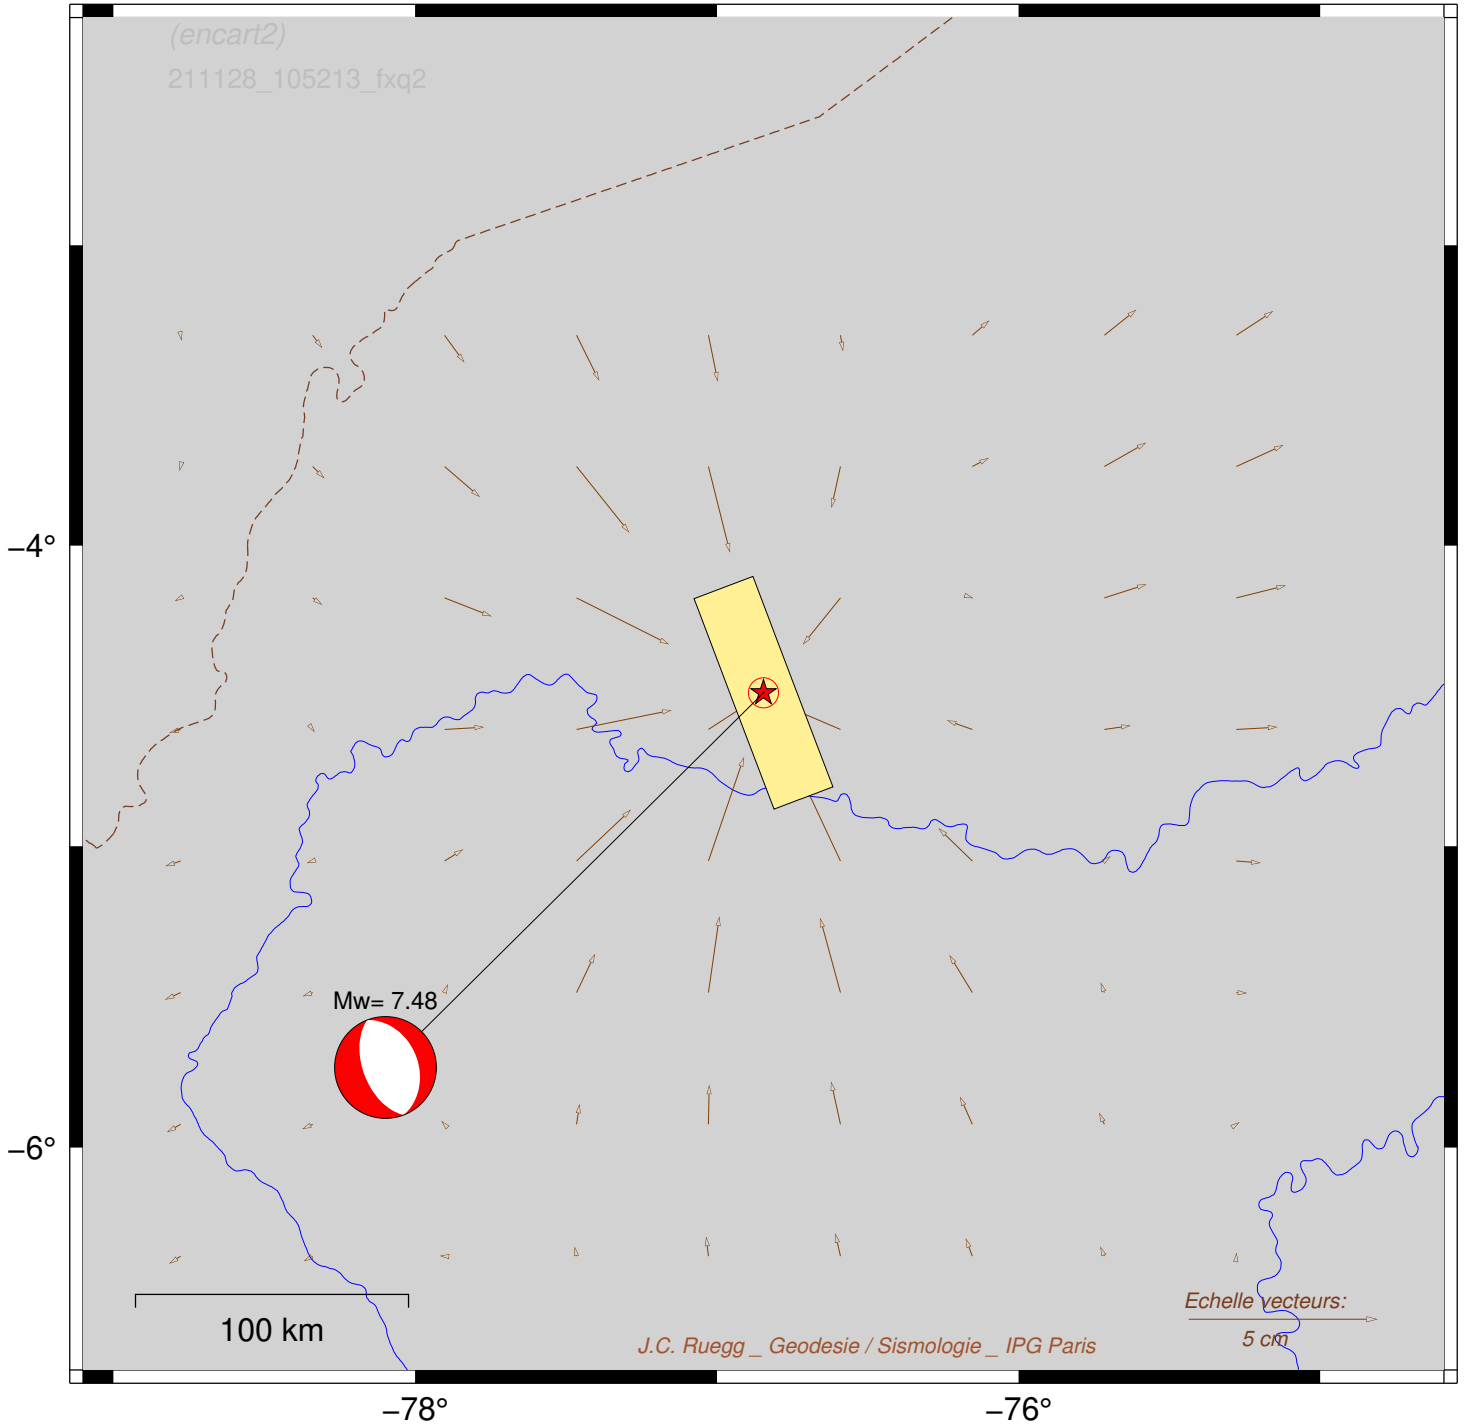

Mw=7.48 - 42_km_NNW_of_Barranca,_Peru

Carte de situation 500 km

+ (encart2)