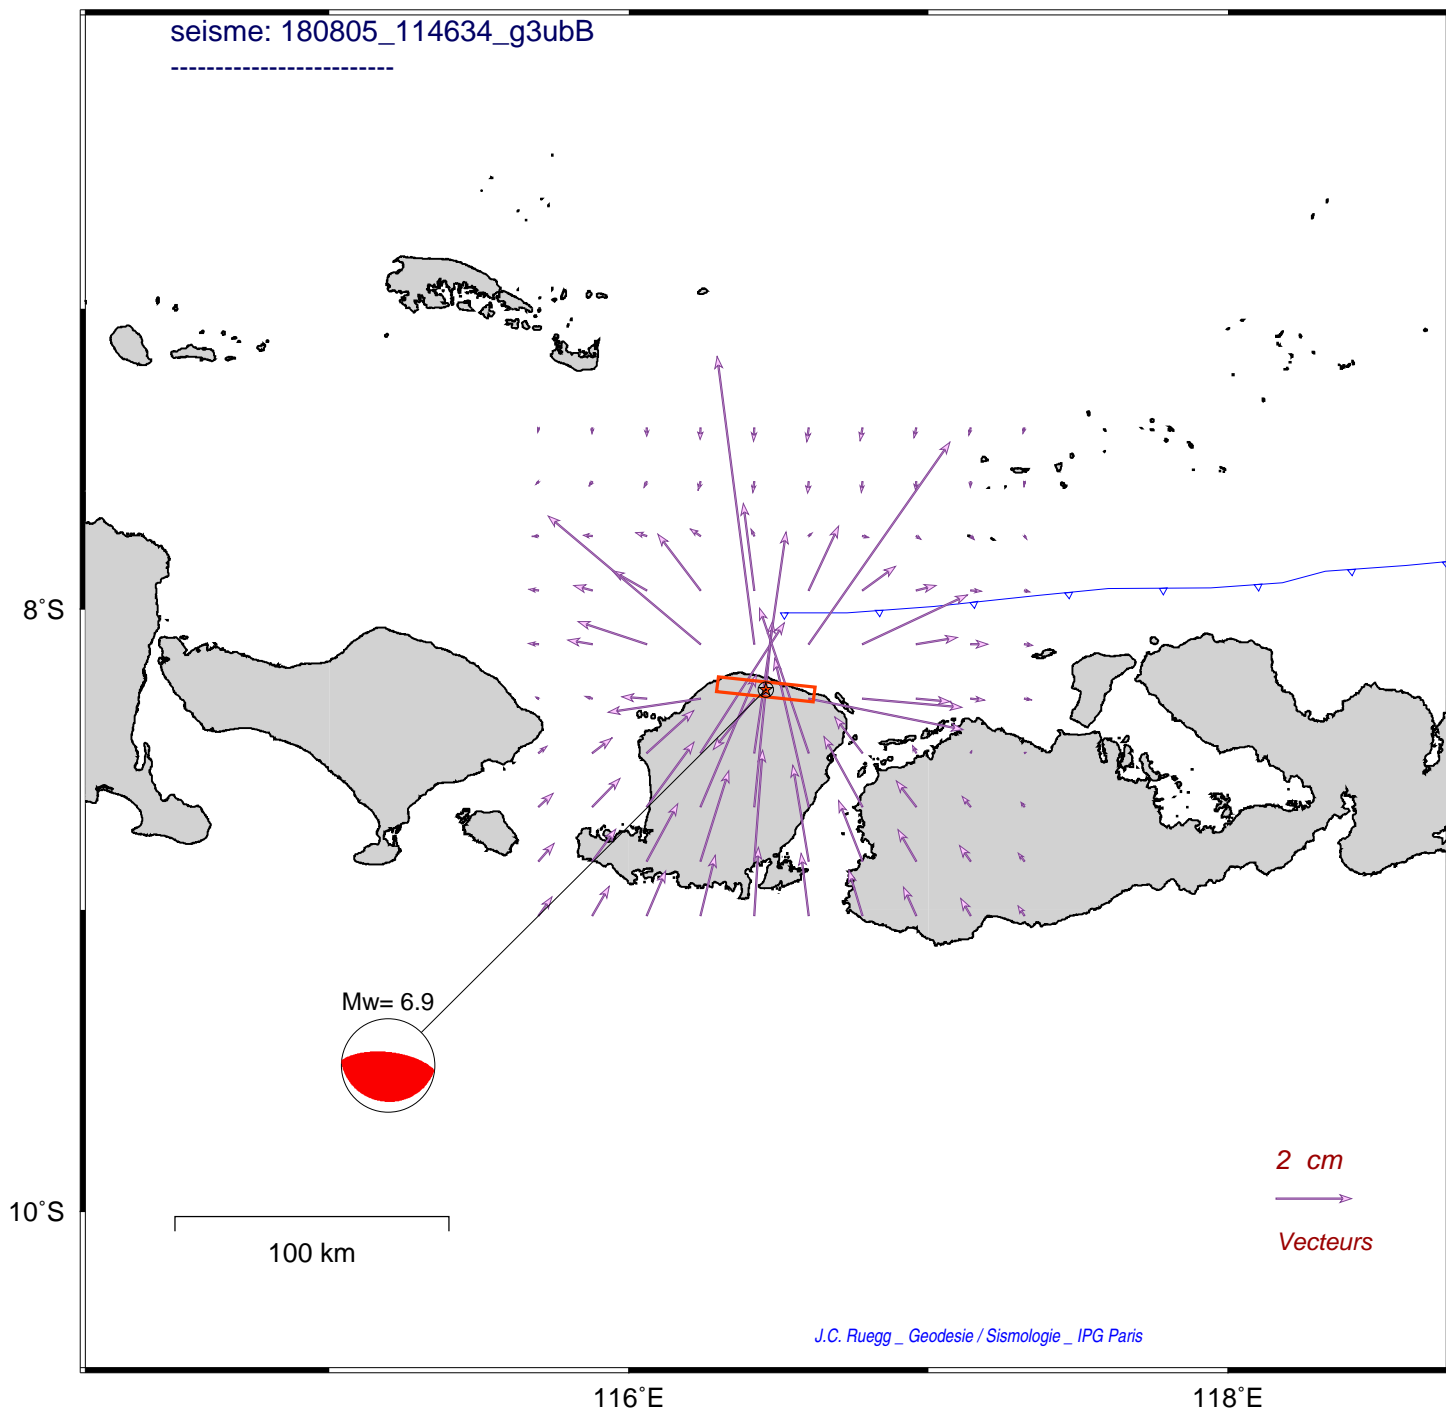

# Carte de situation 500 km

seisme: 180805\_114634\_g3ubB

Mw= 6.9

100 km

2 cm

Vecteurs

J.C. Ruegg \_ Geodesie / Sismologie \_ IPG Paris