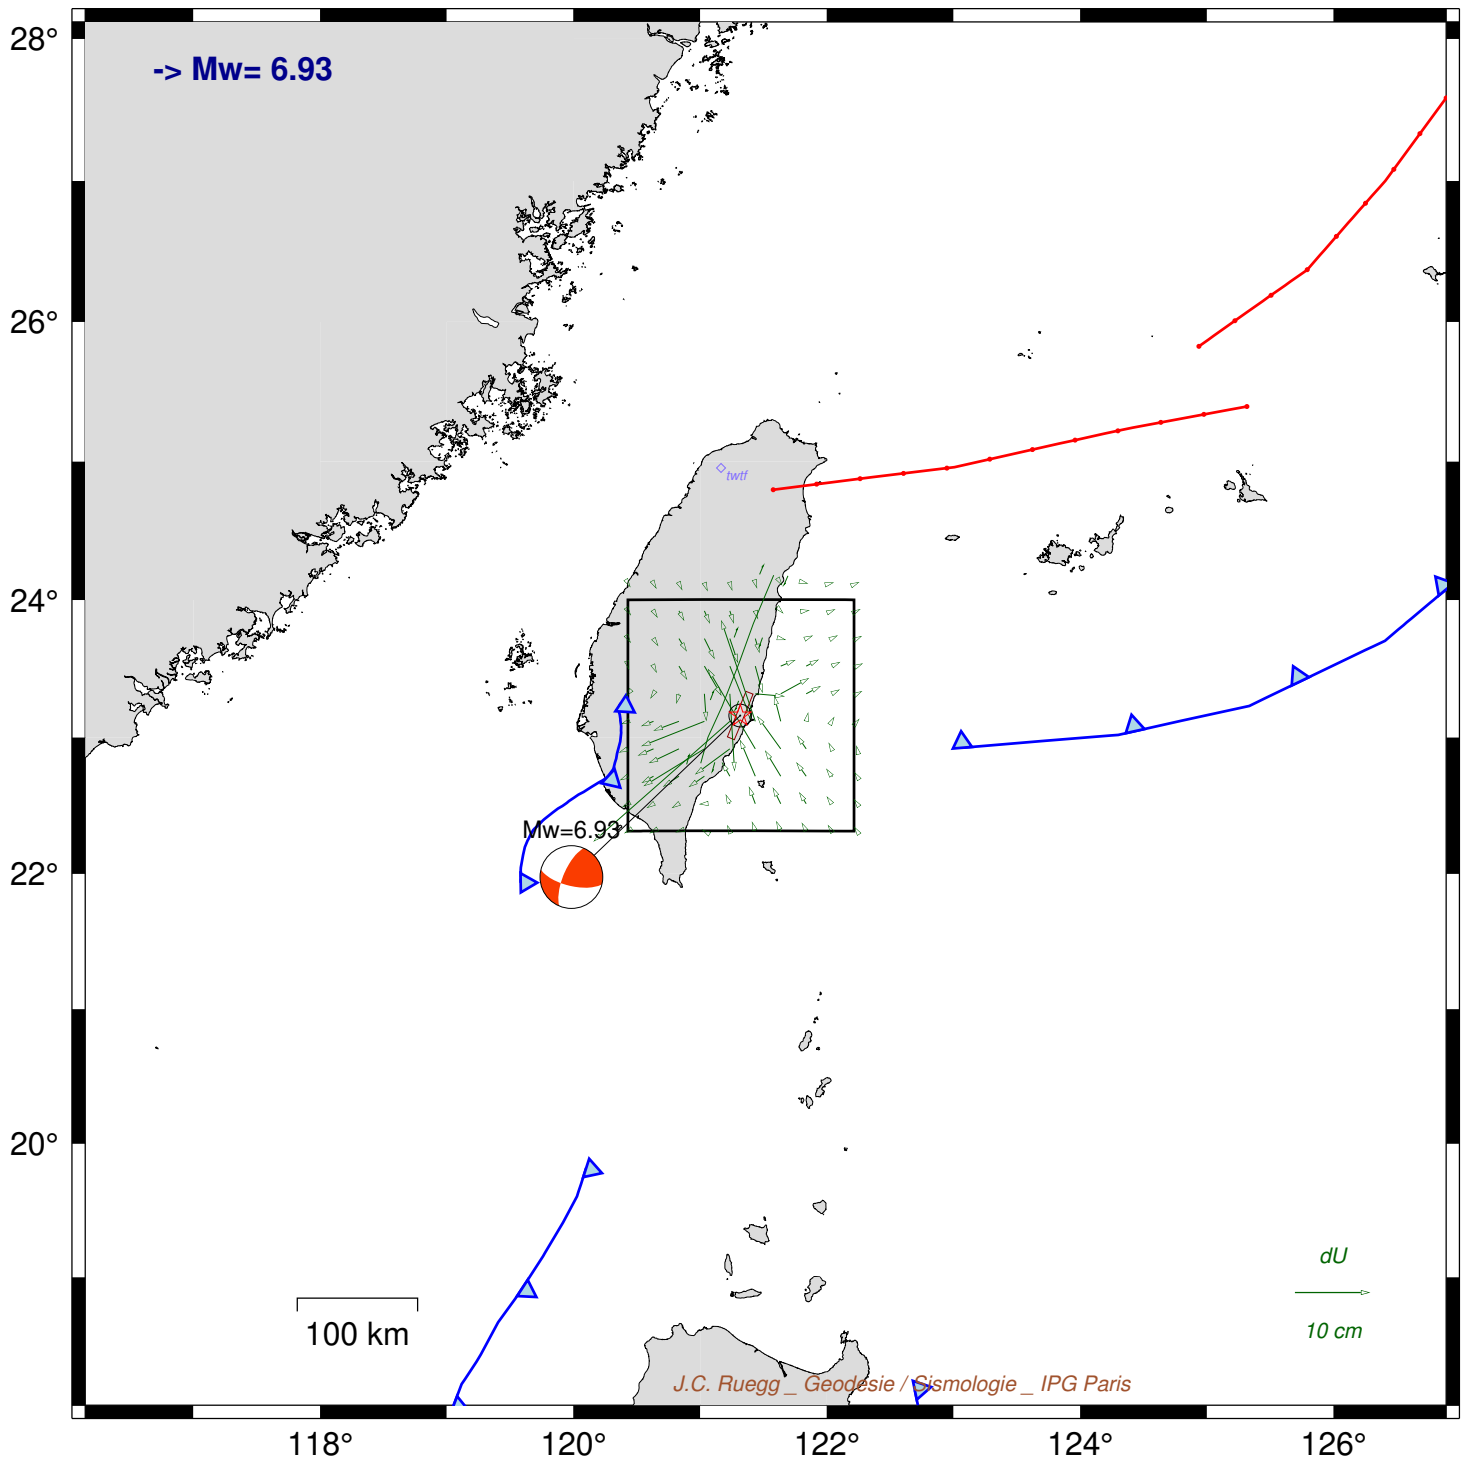

Mw=6.93 - Taiwan

220918_064414_i90qA.usg

Situation sismotectonique:

Long. Lat. Depth : 121.316 23.159 11.5

Azi. Dip Rake : 203 69 25

[gmt_T6_20x]