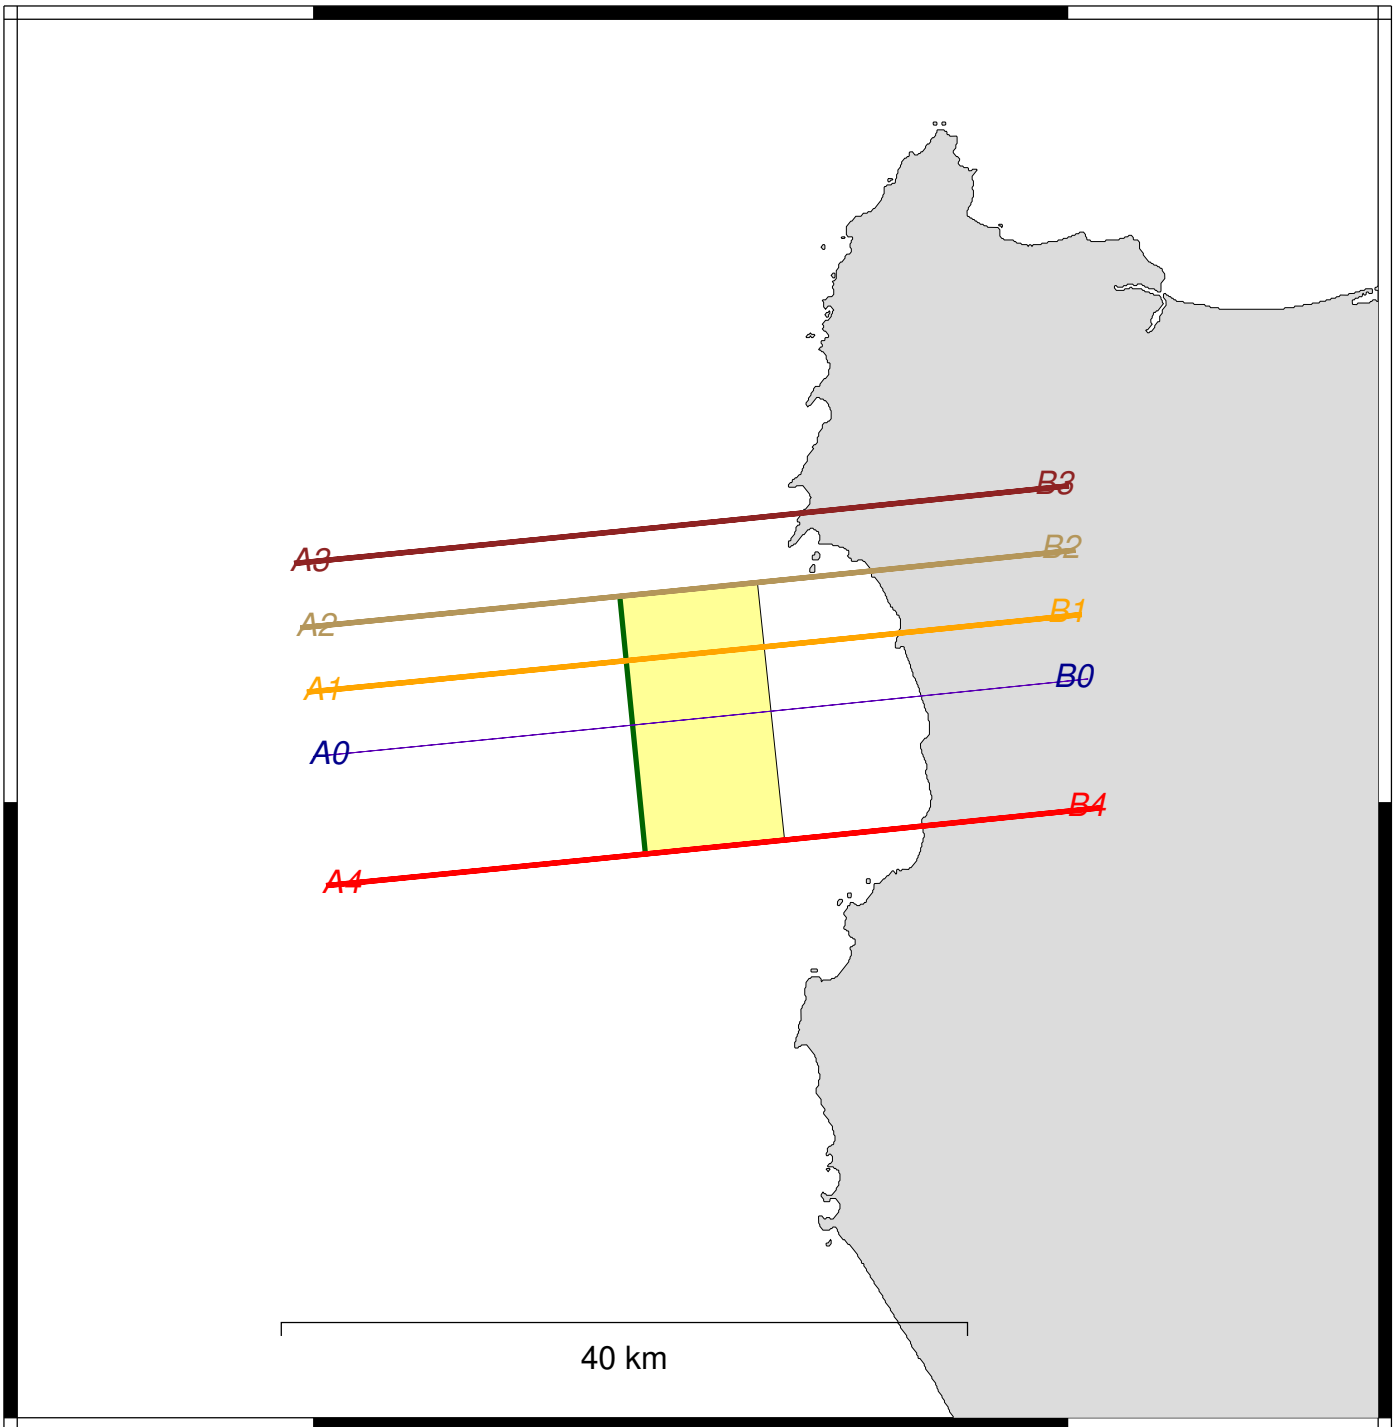

Cross-sections: Coupes sur des profils perpendiculaires a la faille

**Mw=6.21 - Near\_the\_coast\_of\_Bio-Bio,\_Chile**

221113\_022457\_ipe4A.usg

-74°