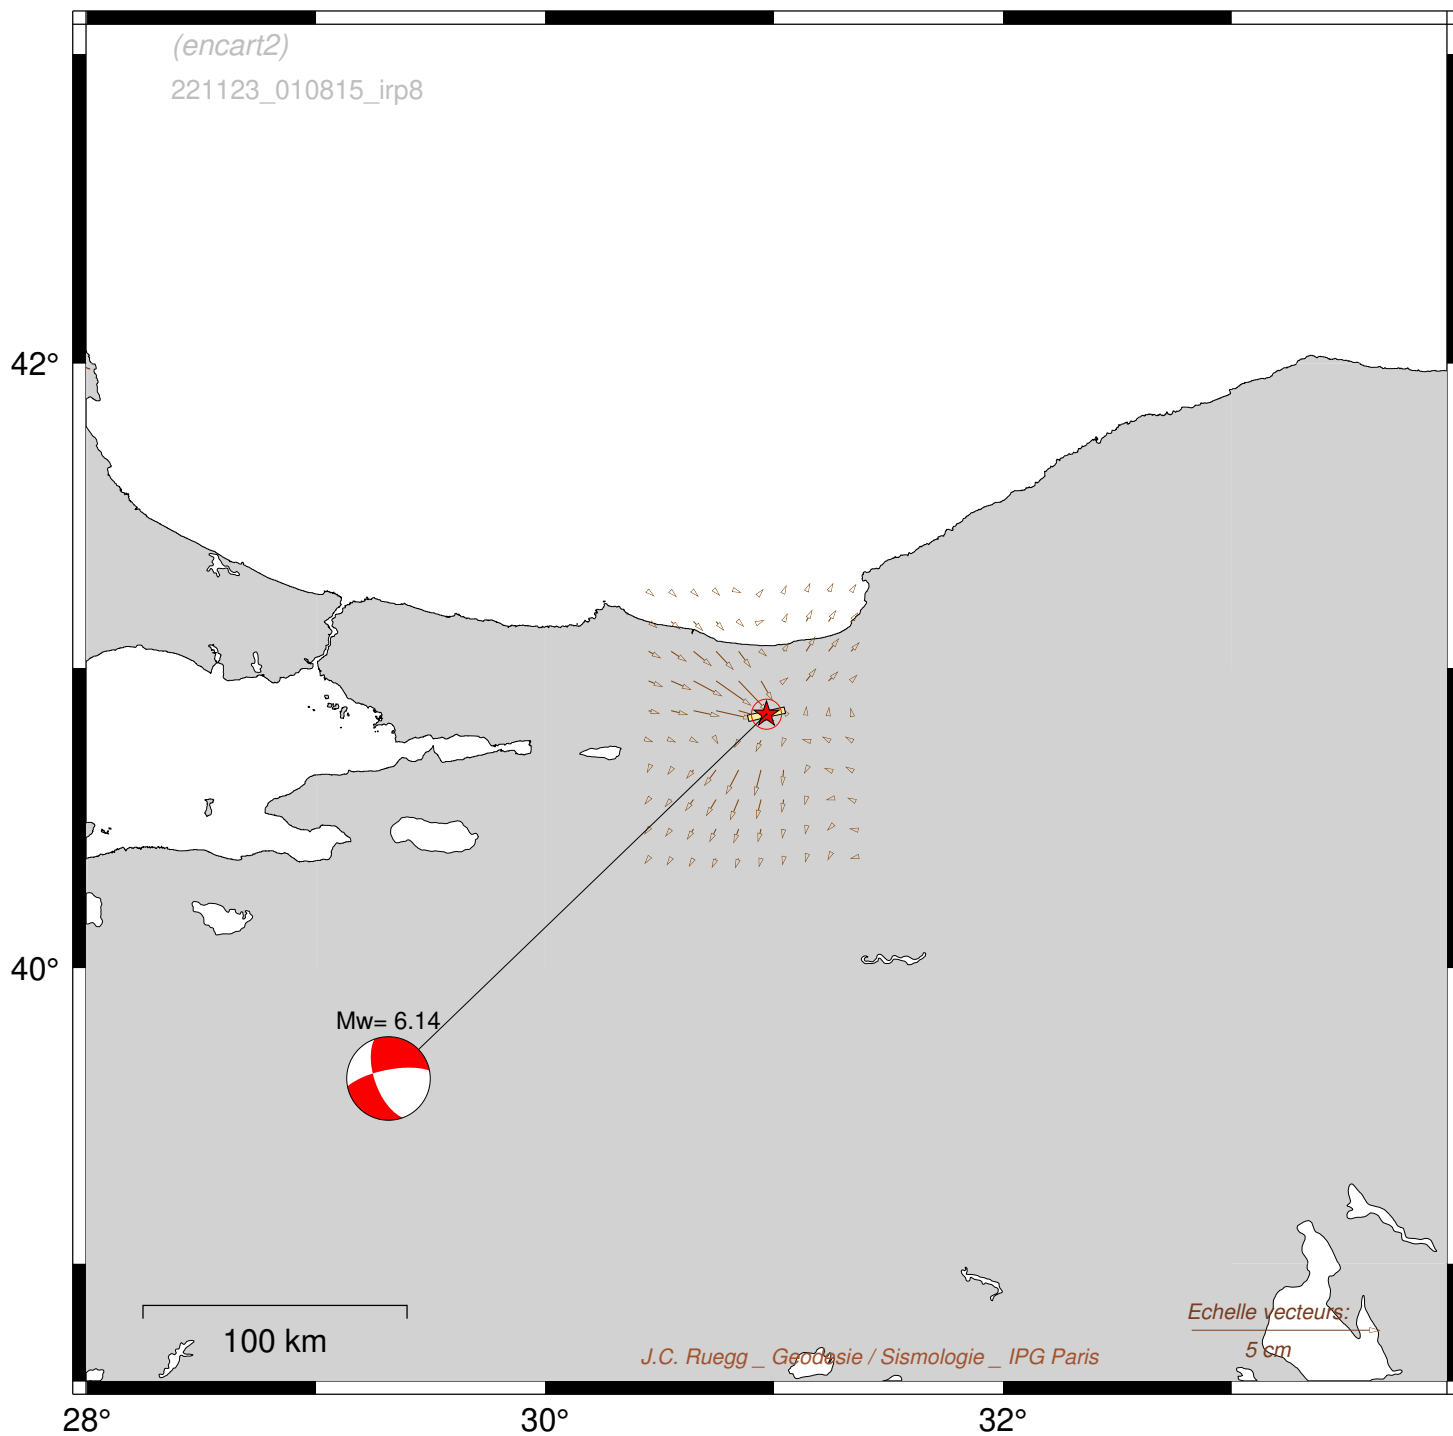

Mw=6.14 - Western_Turkey

Carte de situation 500 km

(encart2)

221123_010815_irp8

+ (encart2)

J.C. Ruegg_Geodésie / Sismologie_ IPG Paris

Echelle vecteurs:

5 km