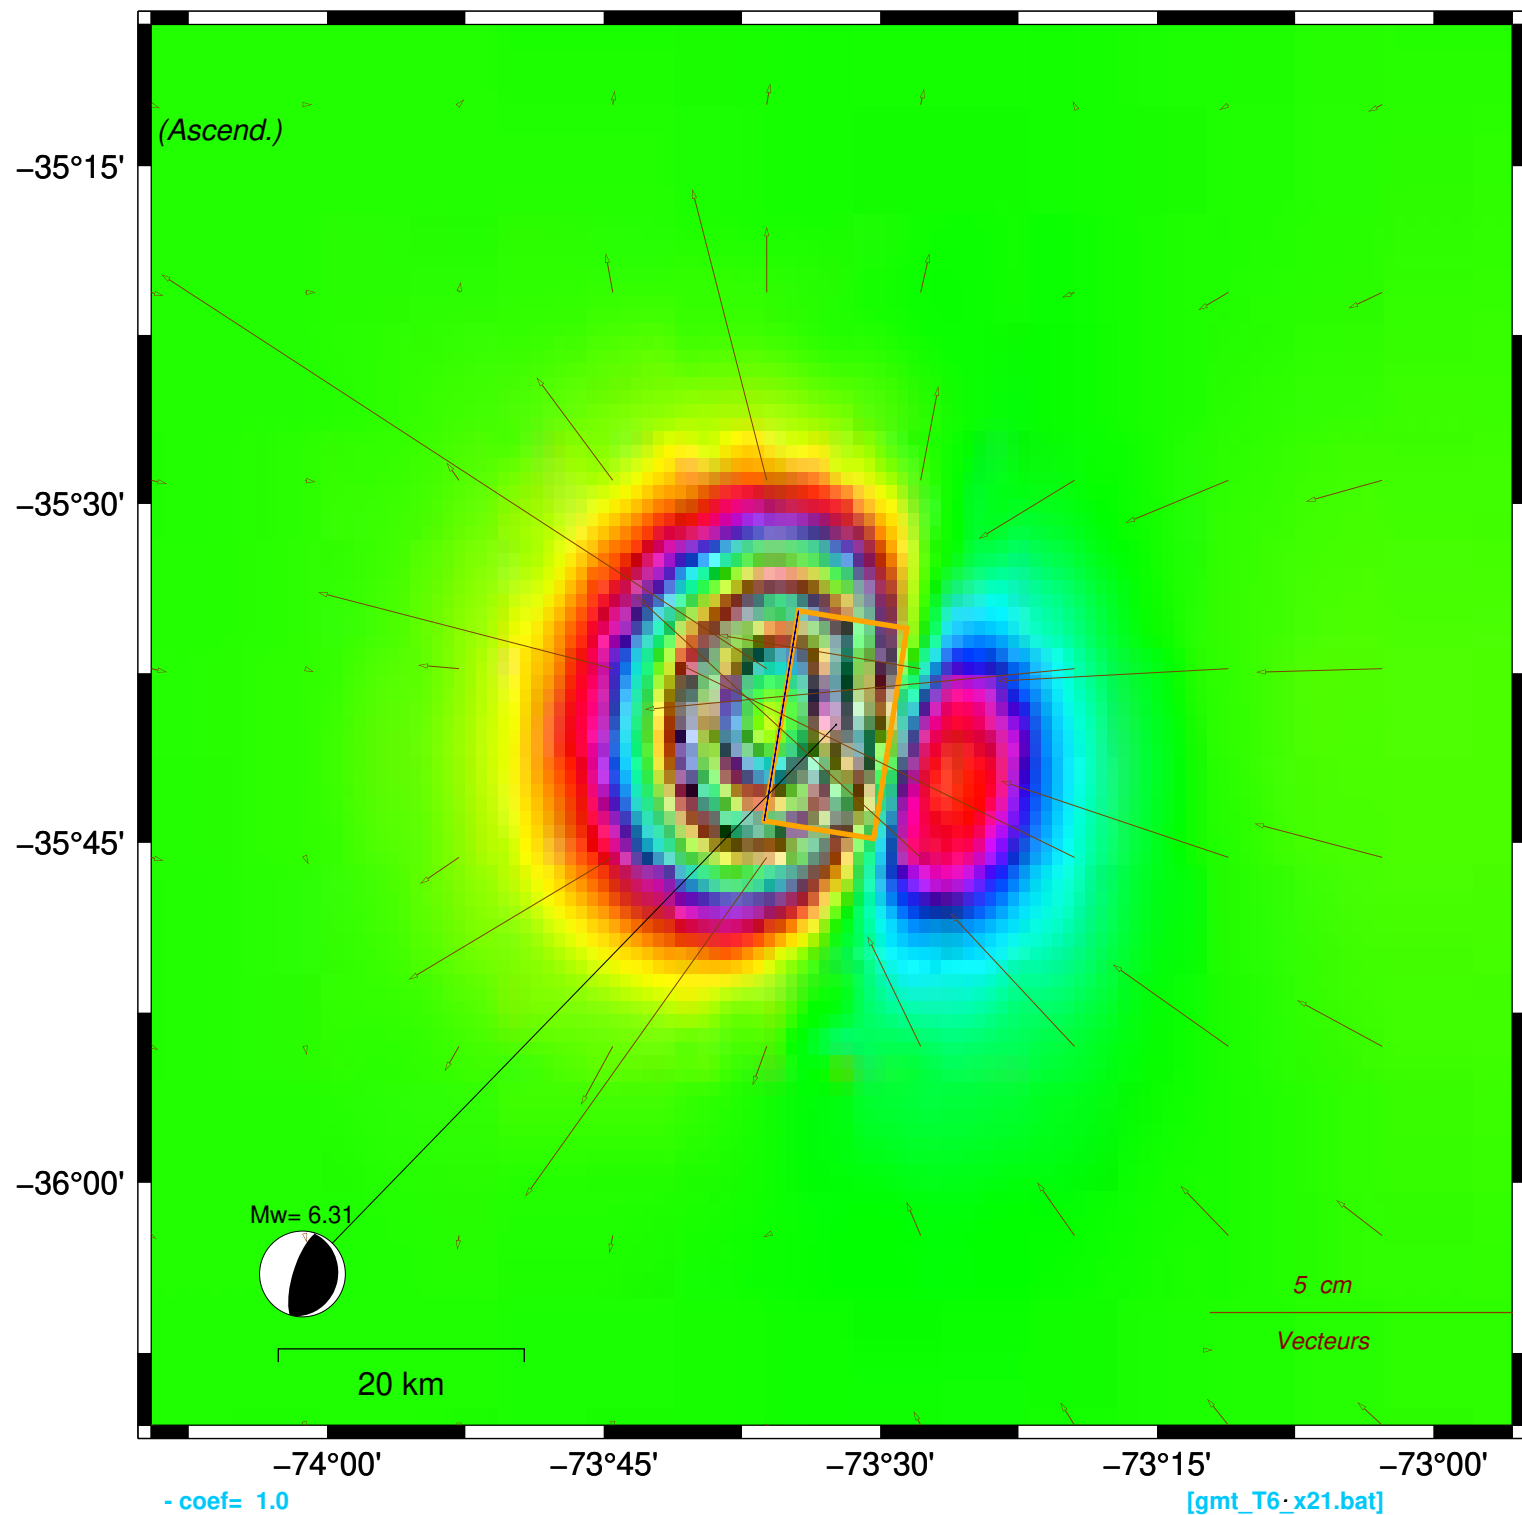

Mw=6.31 - 108 km WSW of Constitución, Chile cmt:

230330_173306_k0xfA

Mw= 6.31

Long. Lat. Depth : -73.54 -35.663 11.5

Azi. Dip Rake : 10 18 83

Interferogramme theorique - orbites Ascendantes

230330_173306_k0xfA

- plan nodal : A

- coef= 1.0

[gmt_T6_x21.bat]