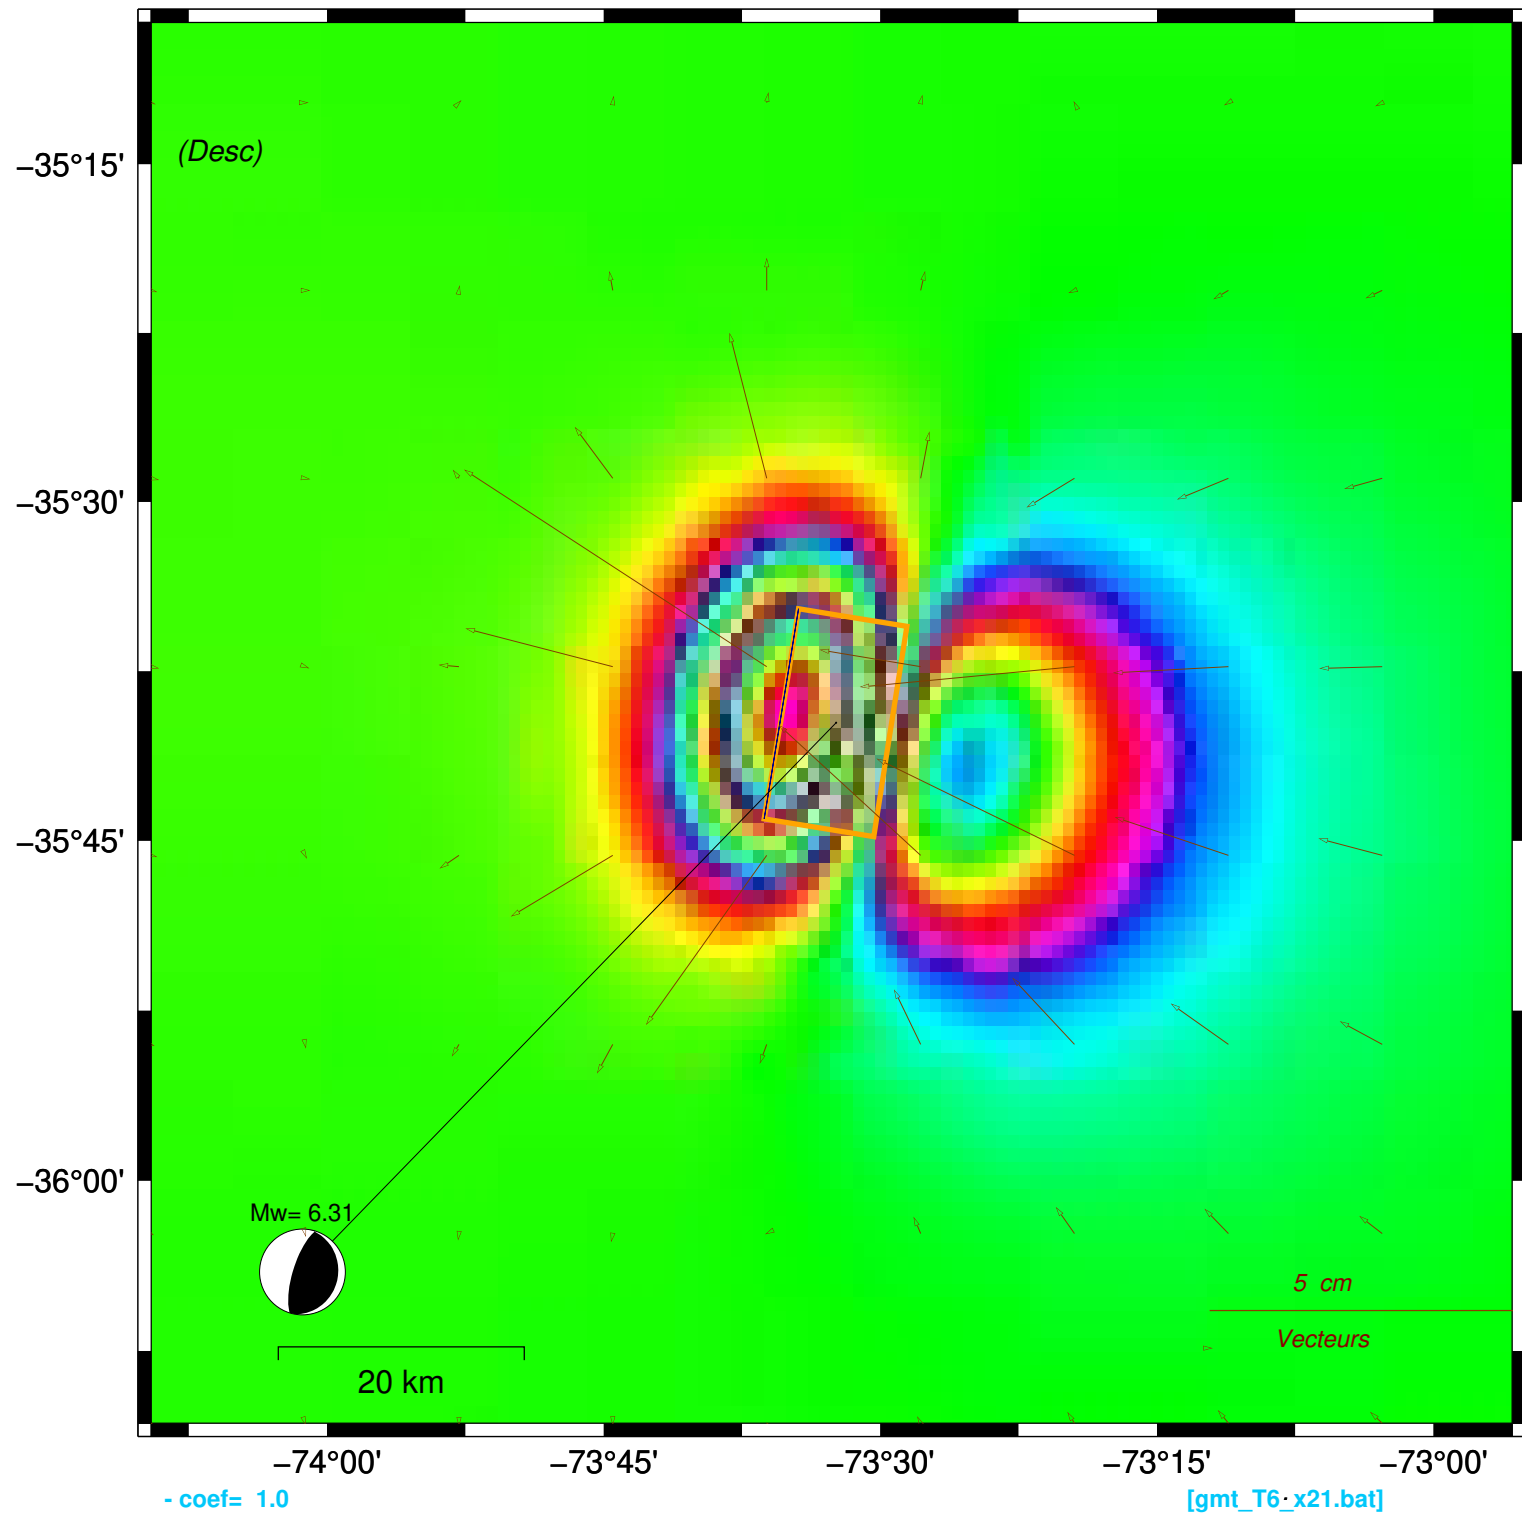

Mw=6.31 - 108 km_WSW_of_Constitución,_Chile cmt:

230330_173306_k0xfA

Mw= 6.31

Long. Lat. Depth : -73.54 -35.663 11.5

Azi. Dip Rake : 10 18 83

Interferogramme theorique - orbites descendantes

230330_173306_k0xfA

- plan nodal : A

- coef= 1.0

[gmt_T6_x21.bat]