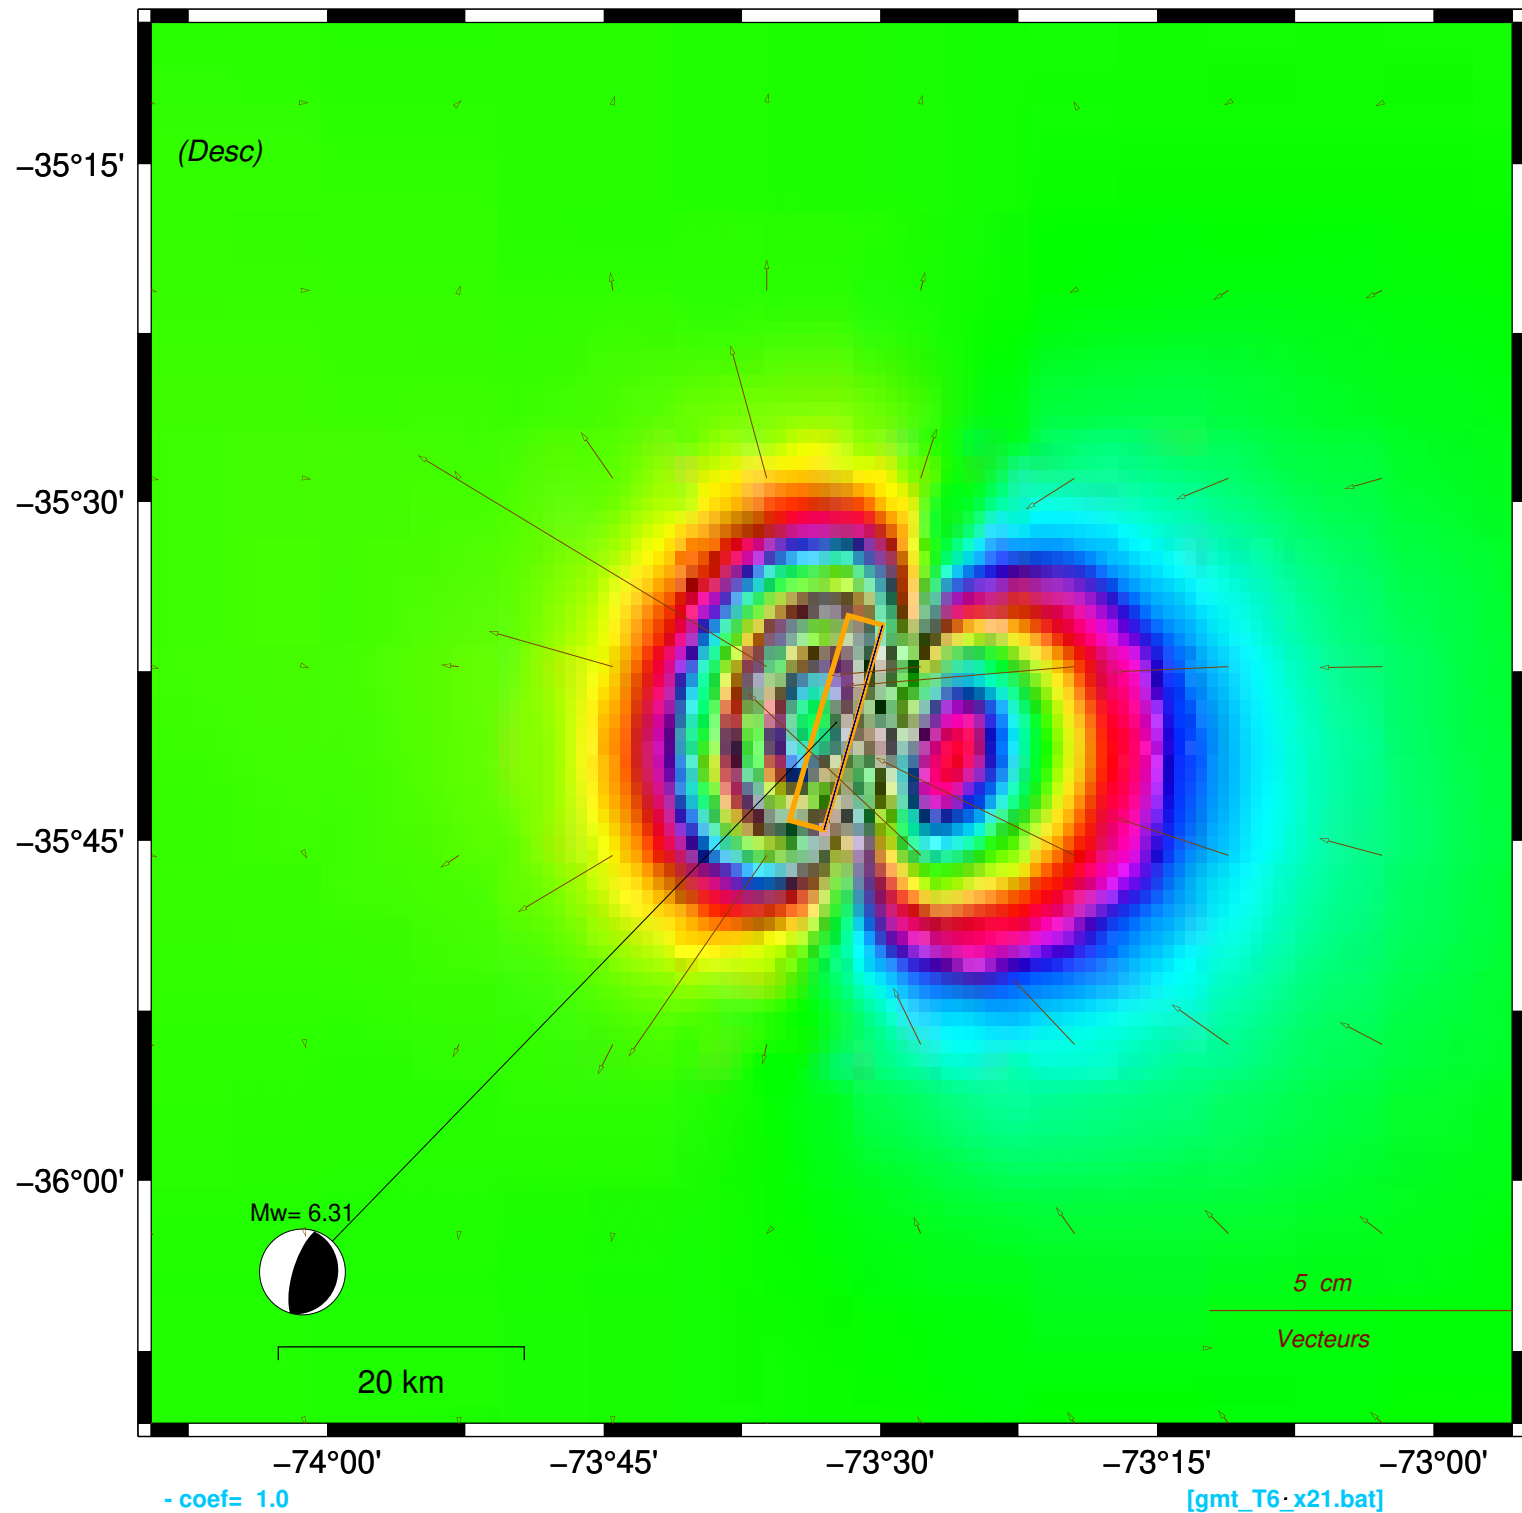

Mw=6.31 - 108 km\_WSW\_of\_Constitución,\_Chile cmt:

230330\_173306\_k0xfB

**Mw= 6.31**

Long. Lat. Depth : -73.54 -35.663 11.5

Azi. Dip Rake : 197 72 92

Interferogramme theorique - orbites descendantes

230330\_173306\_k0xfB

- plan nodal : B

- coef= 1.0

[gmt\_T6\_x21.bat]