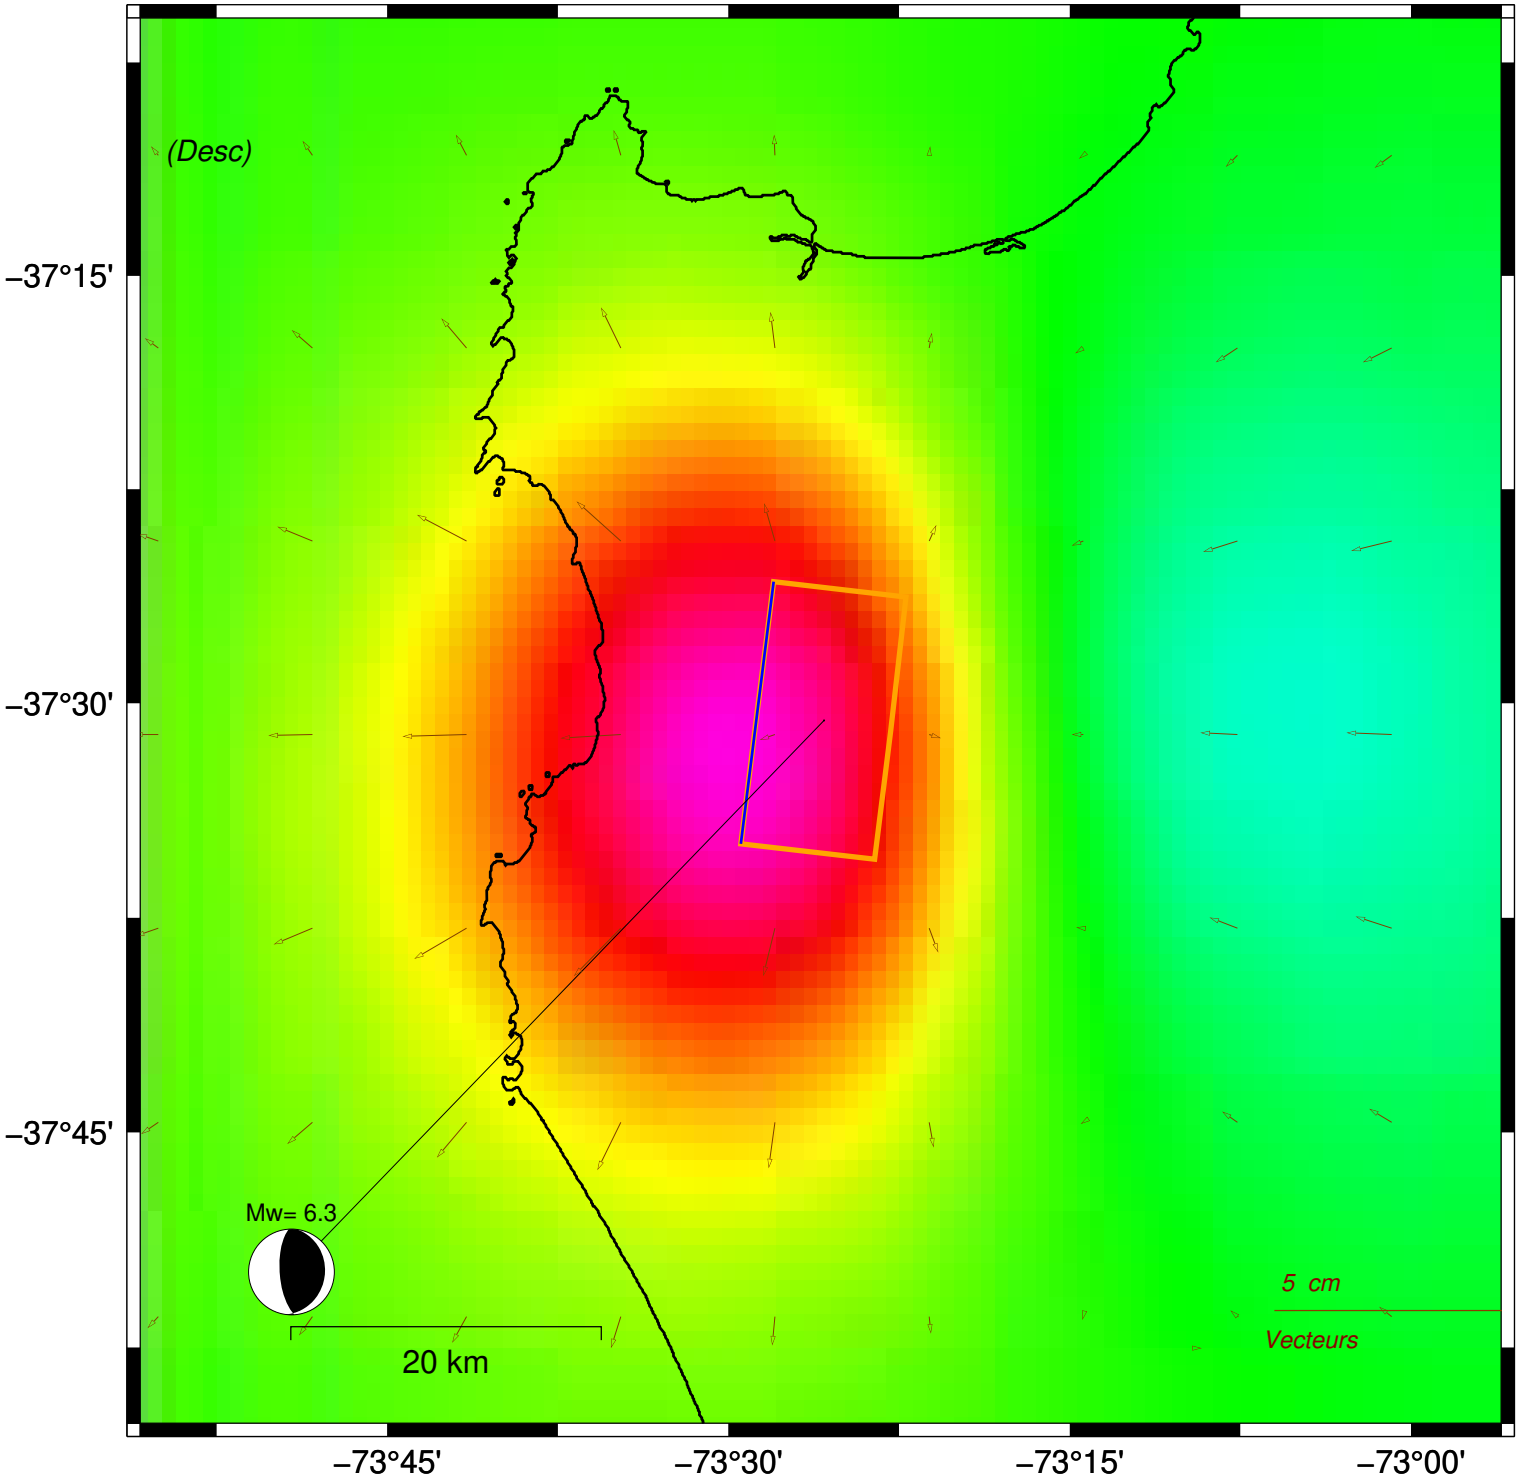

Mw=6.3 - N\_of\_Lebu\_Central\_Chile

221113\_022458\_wfnvA

**Mw= 6.3**

Long. Lat. Depth : -73.43 -37.51 31

Azi. Dip Rake : 8 23 101

Interferogramme theorique - orbites descendantes

221113\_022458\_wfnvA

- plan nodal : A

- coef= 1.0

[gmt\_T6\_x20.bat]