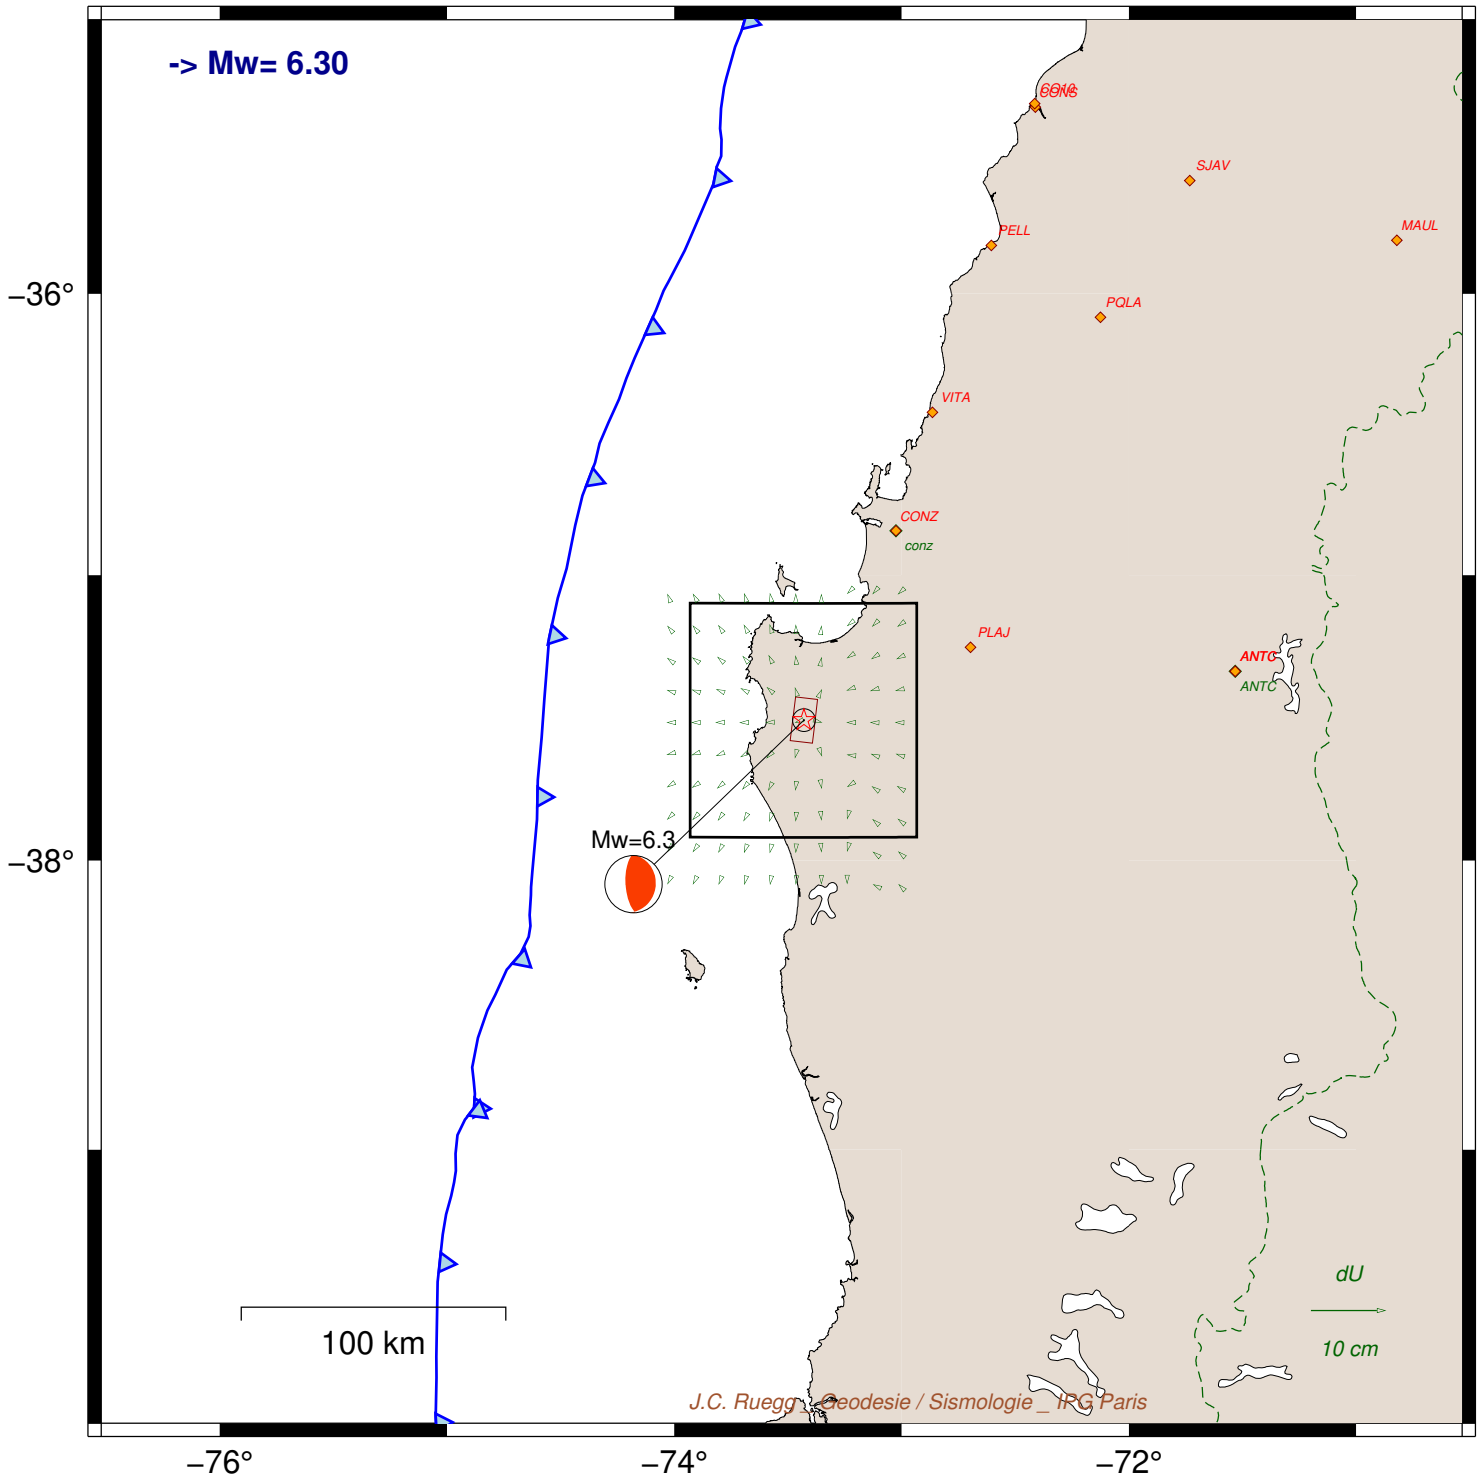

# Mw=6.3 - N\_of\_Lebu\_Central\_Chile

221113\_022458\_wfnvA.usg

Situation sismotectonique:

Long. Lat. Depth : -73.43 -37.51 31

Azi. Dip Rake : 8 23 101

J.C. Ruegg / Géodesie / Sismologie - IRG Paris