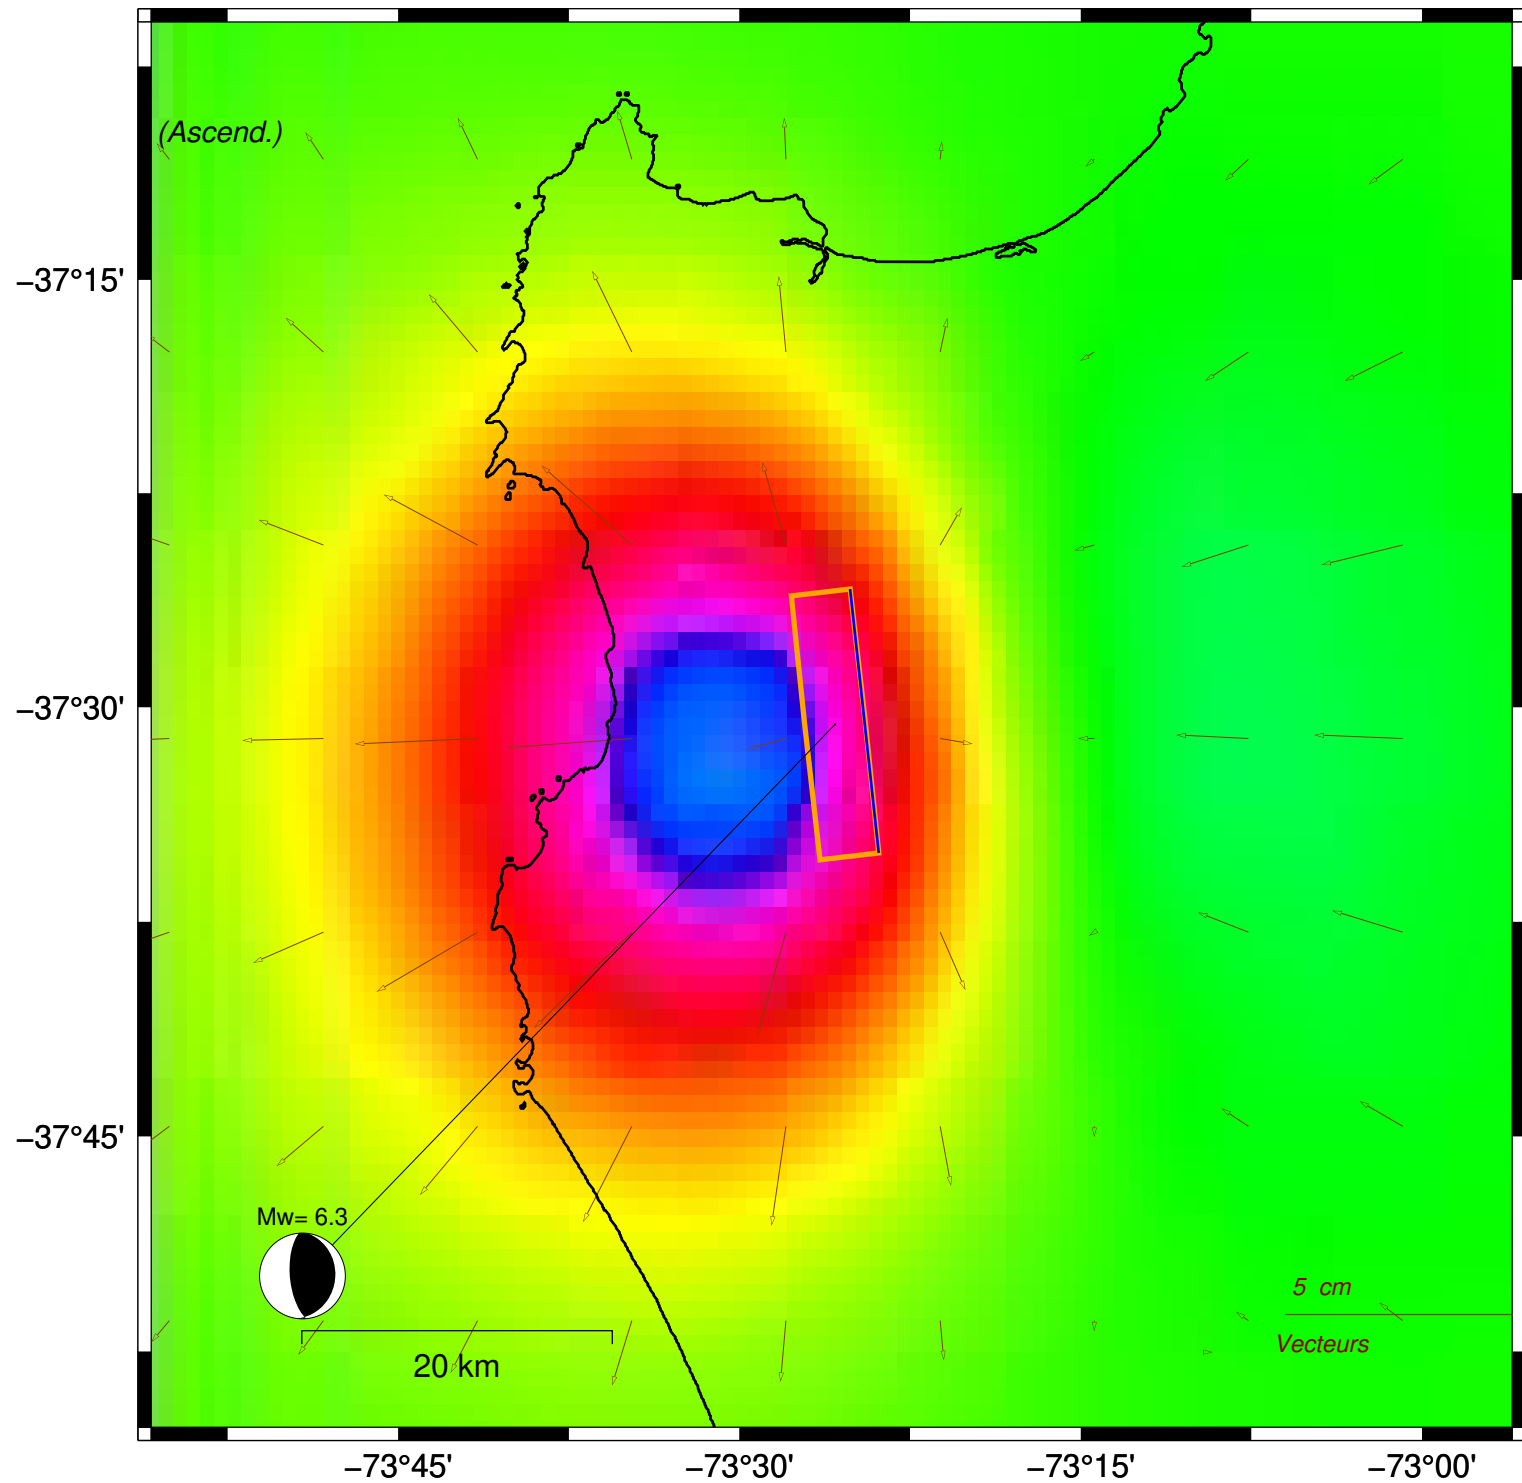

Mw=6.3 - N_of_Lebu_Central_Chile
221113_022458_wfnvB

Mw= 6.3

Long. Lat. Depth : -73.43 -37.51 31

Azi. Dip Rake : 175 66 85

Interferogramme theorique - orbites Ascendantes

221113_022458_wfnvB

- plan nodal : B

- coef= 1.0

[gmt_T6_x20.bat]