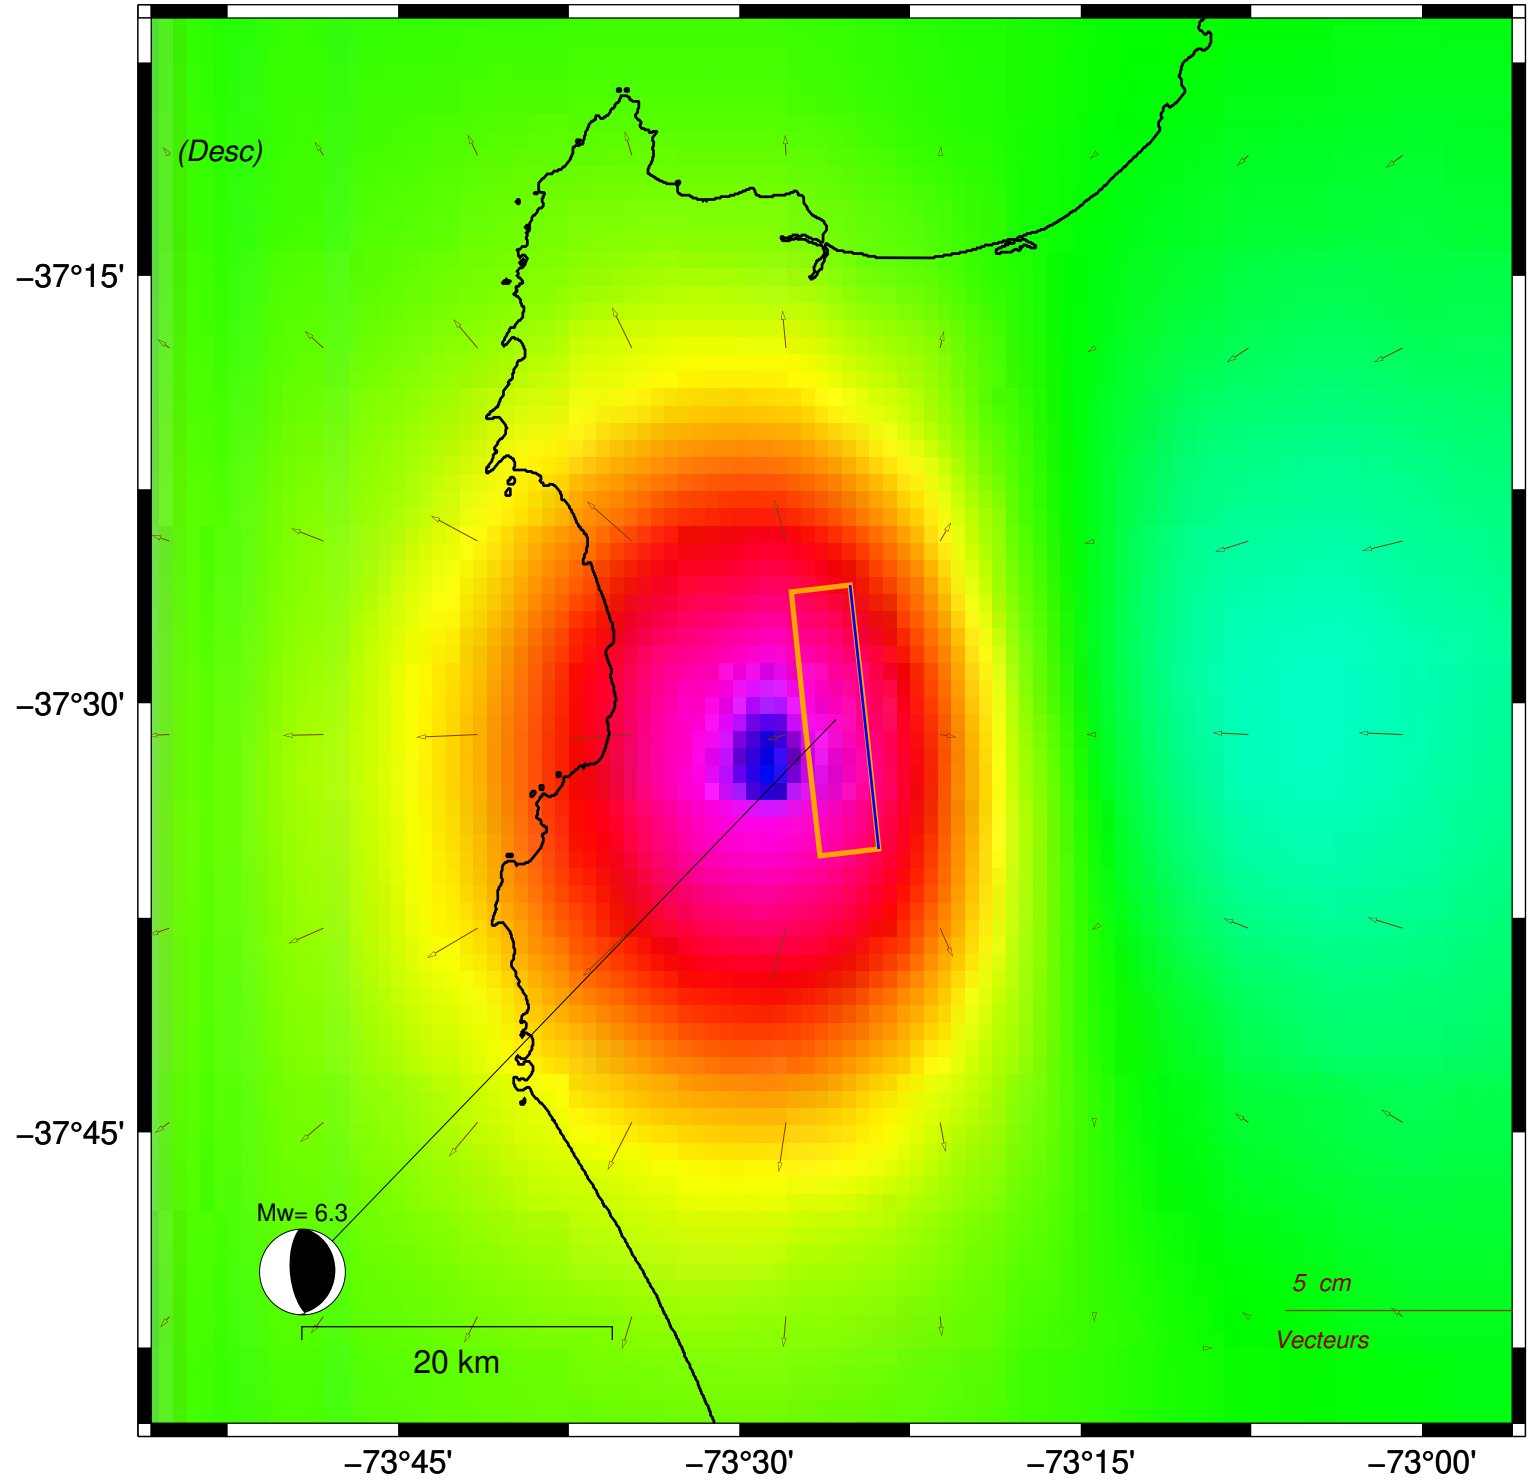

Mw=6.3 - N_of_Lebu_Central_Chile

221113_022458_wfnvB

Mw= 6.3

Long. Lat. Depth : -73.43 -37.51 31

Azi. Dip Rake : 175 66 85

Interferogramme theorique - orbites descendantes

221113_022458_wfnvB

- plan nodal : B

- coef= 1.0

[gmt_T6_x20.bat]